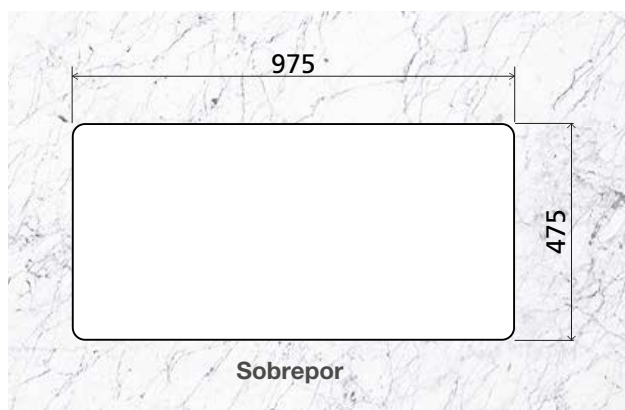

AO INOX AISI 304

ACABAMENTO

– 93830/123
– 93831/103
– 93831/123
– 93831/133

Acetinado

ESPESSURA

– 0,7 mm

PROFUNDIDADE

– 180 mm (cuba maior)
– 160 mm (cuba menor)

CAPACIDADE

– 20,5 + 5,5 + 20,5 L

INSTALAÇÃO DA CUBA

– Sobrepor

Manual disponível na página do produto em: tramontina.com

Ref.	Acessórios Inclusos					
	 2 Válvula Ø 4 ½" 94510/022	 Válvula Ø 4 ½" com escape 94510/023	 Dosador de sabão em inox 94517/004	 Torneira em inox Angolare 94520/022	 Tábua em madeira 94530/006	 Cesto coador 94532/006
93830/123	✓	✓	-	-	-	-
93831/103	✓	✓	✓	-	✓	✓
93831/123	✓	✓	-	-	-	-
93831/133	✓	✓	✓	✓	✓	✓

Gabarito* disponível na página do produto em: tramontina.com

Nicho de corte para instalação: _____