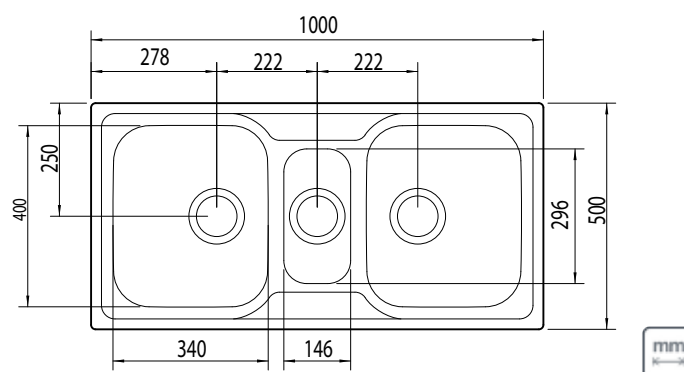

TRAMONTINA

MAREA 2.5C 34

CUBA PARA COZINHA

MAREA 2.5C 34

TRAMONTINA

Ref.: 93830/123
93831/103
93831/123
93831/133

AO INOX AISI 304

ACABAMENTO

– 93830/123
– 93831/103
– 93831/123
– 93831/133

Acetinado

ESPESSURA

– 0,7 mm

PROFUNDIDADE

– 180 mm (cuba maior)
– 160 mm (cuba menor)

CAPACIDADE

– 20,5 + 5,5 + 20,5 L

INSTALAÇÃO DA CUBA

– Sobrepor

Manual disponível na página do produto em: tramontina.com

Ref.	Acessórios Inclusos					
	 2 Válvula Ø 4 ½" 94510/022	 Válvula Ø 4 ½" com escape 94510/023	 Dosador de sabão em inox 94517/004	 Torneira em inox Angolare 94520/022	 Tábua em madeira 94530/006	 Cesto coador 94532/006
93830/123	✓	✓	-	-	-	-
93831/103	✓	✓	✓	-	✓	✓
93831/123	✓	✓	-	-	-	-
93831/133	✓	✓	✓	✓	✓	✓

Gabarito* disponível na página do produto em: tramontina.com

Nicho de corte para instalação: _____

Produto para uso interno | Arquivos BIM disponíveis em: tramontina.com/biblioteca

A Tramontina reserva-se o direito de modificar as informações da ficha técnica do produto sem aviso prévio. Todas as imagens são meramente ilustrativas.