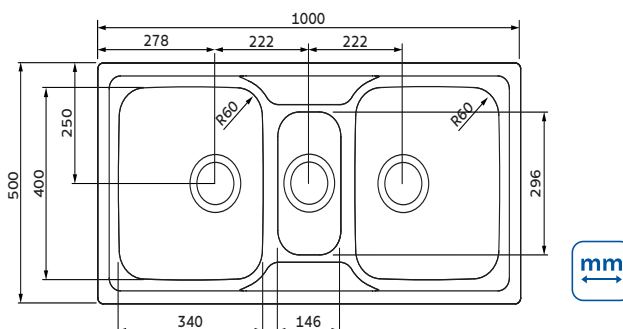

TRAMONTINA

Marea Deep 2.5C 34

Cuba de sobrepor

Marea Deep 2.5C 34

Ref.: 93816/503

93816/513

93816/533

Instalação:

— Por cima

Informações Técnicas:

Aço Inox AISI 304;

Acabamento: Acetinado;

Espessura:

— Cuba: 0,8 mm;

— Tampo: 0,6 mm.

Profundidade das cubas:

Cuba: 200 mm;

Cuba Auxiliar: 160 mm

Acompanha manta adesiva anti-ruído;

Capacidade: 2 x 23 L + 5,5 L;

Furo para torneira (Ø35 mm);

xxx6/513

xxx6/533

Nicho de corte para instalação:

Gabarito disponível na página do produto em: global.tramontina.com

Cuba de sobrepor

Marea Deep 2.5C 34

TRAMONTINA

Ref.:

93816/503 e 93816/513

Acessório incluso:

Válvula Ø 4 ½" com escape