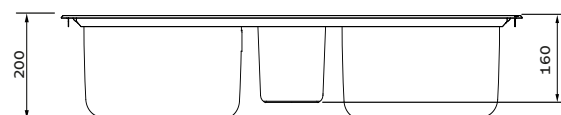

TRAMONTINA

Marea Deep 2.5C 34

Cuba de sobrepor

Marea Deep 2.5C 34

Ref.: 93816/503

93816/513

93816/533

Instalação:

— Por cima

Informações Técnicas:

Aço Inox AISI 304;

Acabamento: Acetinado;

Espessura:

— Cuba: 0,8 mm;

— Tampo: 0,6 mm.

Profundidade das cubas:

Cuba: 200 mm;

Cuba Auxiliar: 160 mm

Acompanha manta adesiva anti-ruído;

Capacidade: 2 x 23 L + 5,5 L;

Furo para torneira (Ø35 mm);

xxx6/513

xxx6/533

Nicho de corte para instalação: