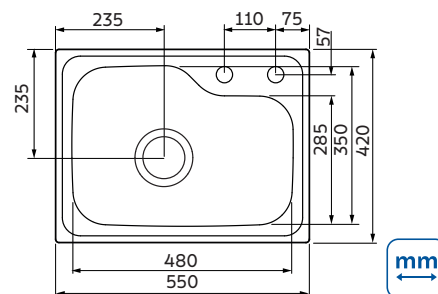

TRAMONTINA

**Morgana Compact 48 FX
Undermount**

Cuba de sobrepor Morgana Compact 48 FX Undermount

Ref.: 93815/192

93815/392

93815/282

Instalação:

— Por baixo

Informações técnicas:

Aço inox AISI 304;

Acabamento: escovado;

Espessura: 0,8 mm;

Furação para torneira e dosador de sabão;

Profundidade da cuba: 190 mm;

Capacidade: 25 L;

Não inclui kit para fixação.

Nicho de corte para instalação:

Gabarito para instalação incluso.

Cuba de sobrepor Morgana Compact 48 FX Undermount

TRAMONTINA

Ref.:

93815/192

Acessório incluso:

Válvula Ø 4 1/2"