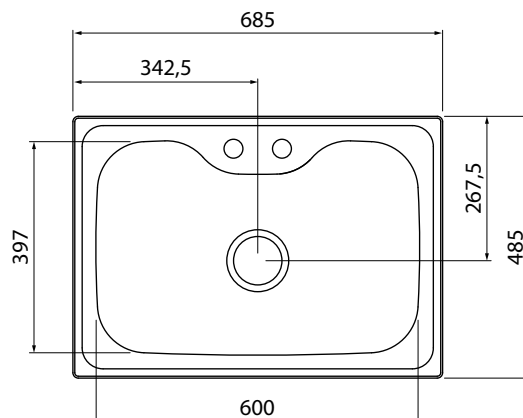

ACABAMENTO

— Acetinado

ESPESSURA

— 0,8 mm

FURAÇÃO PARA MISTURADOR E DOSADOR DE SABÃO

PROFUNDIDADE DA CUBA

— 203 mm

CAPACIDADE

— 40 L

INSTALAÇÃO DA CUBA

— Undermount (por baixo)

Gabarito disponível na página do produto em: global.tramontina.com

Acessórios inclusos

Válvula Ø 4 1/2"
94510/022

Dosador de sabão
em Inox 500ml
94517/004

Cesto aramado
94528/031

Tábua em madeira

Nicho de corte para instalação

*Somente compartilhe esse material com pessoas físicas se tiver a evidência do consentimento.

Produto para uso interno | Arquivos 3D disponíveis em: global.tramontina.com/arquivos-bim