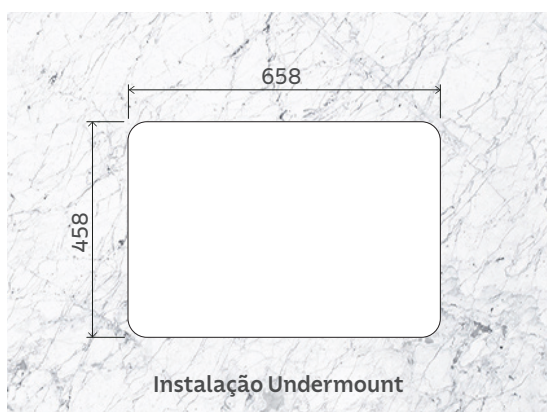

ACABAMENTO

— Acetinado

ESPESSURA

— 0,8 mm

FURAÇÃO PARA MISTURADOR E DOSADOR DE SABÃO

PROFUNDIDADE DA CUBA

— 203 mm

CAPACIDADE

— 40 L

INSTALAÇÃO DA CUBA

— Undermount (por baixo)

Gabarito disponível na página do produto em: global.tramontina.com

Acessórios inclusos

Válvula Ø 4 1/2"
94510/022

Dosador de sabão
em Inox 500ml
94517/004

Cesto aramado
94528/031

Tábua em madeira

Nicho de corte para instalação

*Somente compartilhe esse material com pessoas físicas se tiver a evidência do consentimento.

Produto para uso interno | Arquivos 3D disponíveis em: global.tramontina.com/arquivos-bim