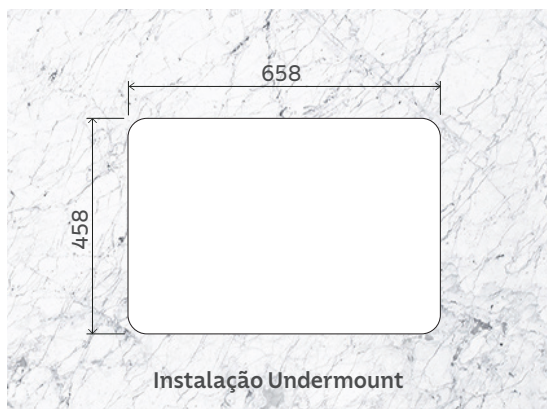

Nicho de corte para instalação

*Somente compartilhe esse material com pessoas físicas se tiver a evidência do consentimento.

Produto para uso interno | Arquivos 3D disponíveis em: global.tramontina.com/arquivos-bim

A Tramontina reserva-se o direito de modificar as informações da ficha técnica do produto sem aviso prévio. Todas as imagens são meramente ilustrativas.

Para mais informações acesse: global.tramontina.com