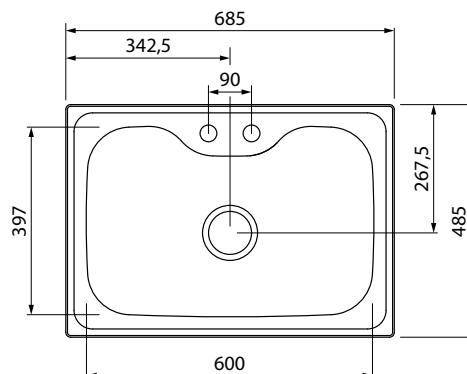

ACABAMENTO

— Acetinado

ESPESSURA

— 0,8 mm

FURAÇÃO PARA MISTURADOR E DOSADOR DE SABÃO

PROFUNDIDADE DA CUBA

— 203 mm

CAPACIDADE

— 40 L

INSTALAÇÃO DA CUBA

— Undermount (por baixo)

Gabarito disponível na página do produto em: global.tramontina.com

Acessórios inclusos

Nicho de corte para instalação

*Somente compartilhe esse material com pessoas físicas se tiver a evidência do consentimento.