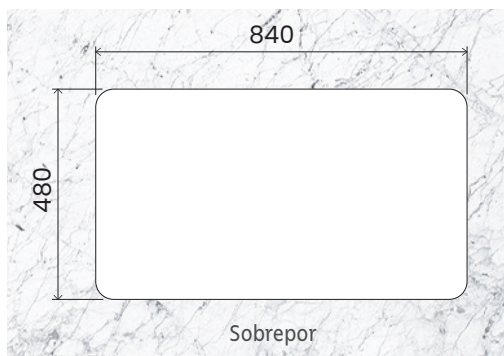

Nicho de corte para instalação

*Somente compartilhe esse material com pessoas físicas se tiver a evidência do consentimento.

Produto para uso interno | Arquivos BIM disponíveis em: tramontina.com.br/biblioteca

A Tramontina reserva-se o direito de modificar as informações da ficha técnica do produto sem aviso prévio. Todas as imagens são meramente ilustrativas.

Para mais informações acesse: tramontina.com.br