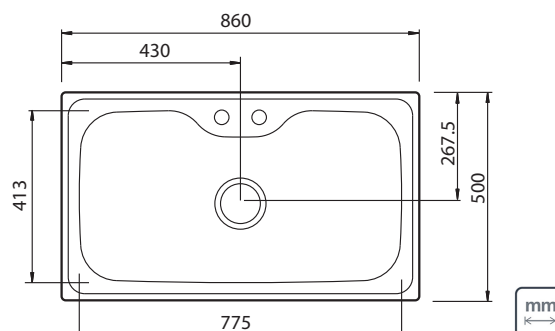

#### Acessórios Inclusos

Válvula Ø 4 1/2"  
94510/022

Dosador de sabão  
500ml  
94517/004

Tábua em madeira +  
Bowl ralador

BOWL EM AÇO INOX AISI 201

RALADORES EM AÇO INOX AISI 430

#### Nicho de corte para instalação

\*Somente compartilhe esse material com pessoas físicas se tiver a evidência do consentimento.

Produto para uso interno | Arquivos BIM disponíveis em: [tramontina.com.br/biblioteca](http://tramontina.com.br/biblioteca)