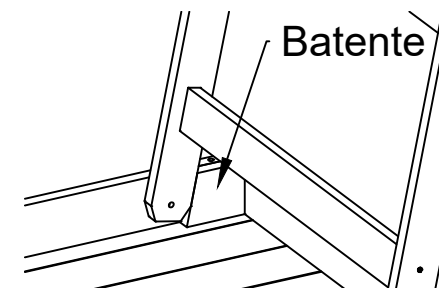

Conjunto Naturalle Dobrável Rústico

Instruções de Montagem

Assembly Instructions | Instrucciones de Montaje

Ref. 91756/101

Ref. 91756/028

Ref. 91756/023

O produto vem montado pronto para o uso.

Ao posicionar o produto para o uso, verifique se o pé está encostado no batente, isso garante sua total abertura e estabilidade.