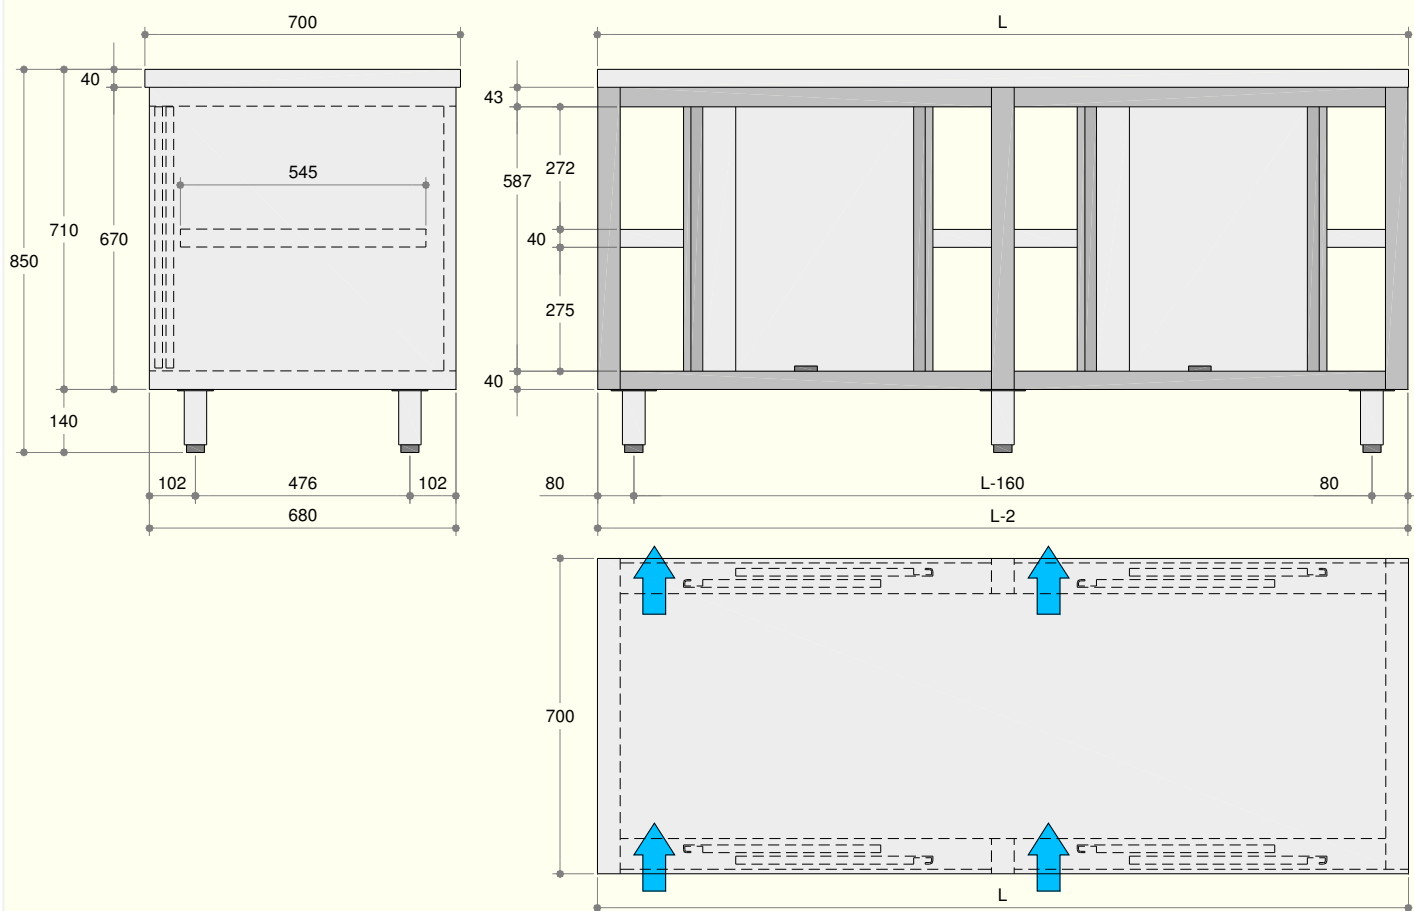

BALCÃO DE ENCOSTO COM PORTA DE CORRER PASSANTE
CABINETS WITH SLIDING DOORS PASS TROUGH

L=2100...2400