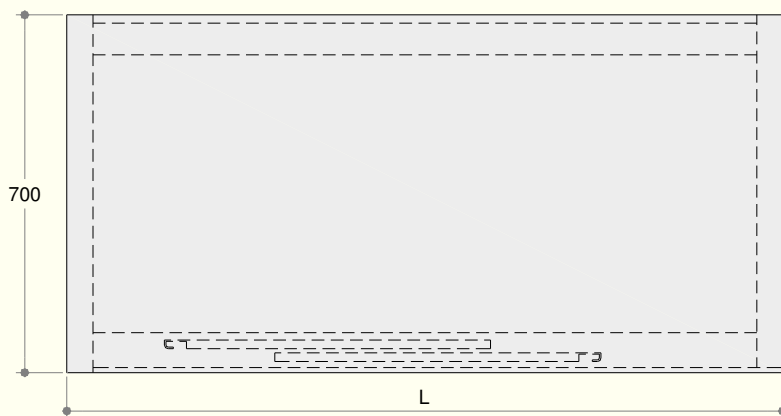

PT

O balcão de encosto da linha 700 é estruturado e montado com pés ajustáveis de h. 14/18; são disponíveis também pés ajustáveis com altura de h. 18/23. São disponíveis modelos com porta de correr, plano de trabalho em inox com ou sem borda posterior. As medidas de série vão de 800 a 2400 mm, com intervalo de 100 mm. A estrutura possui uma espessura de 50 mm. Todos os modelos podem ser equipados com rodas. A porta de correr é desmontável, para facilitar a limpeza, em respeito as normas higiênicas. Todos equipamentos são realizados em aço inox AISI 304 18/10; toda linha é projetada para atender qualquer necessidade no ambiente de trabalho.

BALCÃO DE ENCOSTO
OPEN CABINETS

L=800...2000

BALCÃO DE ENCOSTO
OPEN CABINETS

L=2100...2400

Modelo - Model		↕	Dimensões externas - External Dimension			700
			Material	Comprimento Width	Profundidade Depth	Altura Height
				mm	mm	mm
TFGN0013 68715308	TFGN0030 68715108	304	L=800	700	850	
TFGN0014 68715309	TFGN0031 68715109		L=900			
TFGN0015 68715310	TFGN0032 68715110		L=1000			
TFGN0016 68715311	TFGN0033 68715111		L=1100			
TFGN0017 68715312	TFGN0034 68715112		L=1200			
TFGN0018 68715313	TFGN0035 68715113		L=1300			
TFGN0019 68715314	TFGN0036 68715114		L=1400			
TFGN0020 68715315	TFGN0037 68715115		L=1500			
TFGN0021 68715316	TFGN0038 68715116		L=1600			
TFGN0022 68715317	TFGN0039 68715117		L=1700			
TFGN0023 68715318	TFGN0040 68715118		L=1800			
TFGN0024 68715319	TFGN0041 68715119		L=1900			
TFGN0025 68715320	TFGN0042 68715120		L=2000			

Modelo - Model		↕	Dimensões externas - External Dimension			700
			Material	Comprimento Width	Profundidade Depth	Altura Height
				mm	mm	mm
TFGN0026 68715321	TFGN0043 68715121	304	L=2100	700	850	
TFGN0027 68715322	TFGN0044 68715122		L=2200			
TFGN0028 68715323	TFGN0045 68715123		L=2300			
TFGN0029 68715324	TFGN0046 68715124		L=2400			