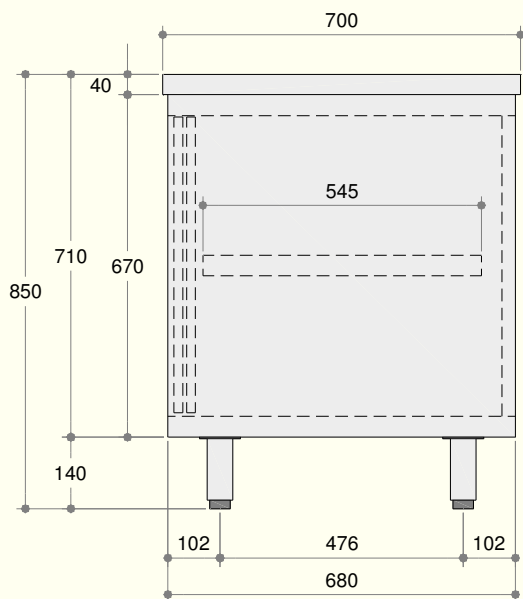

PT

O balcão de encosto da linha 700 é estruturado e montado com pés ajustáveis de h. 14/18; são disponíveis também pés ajustáveis com altura de h. 18/23. São disponíveis modelos com porta de correr, plano de trabalho em inox com ou sem borda posterior. As medidas de série vão de 800 a 2400 mm, com intervalo de 100 mm. A estrutura possui uma espessura de 50 mm. Todos os modelos podem ser equipados com rodas. A porta de correr é desmontável, para facilitar a limpeza, em respeito as normas higiênicas. Todos equipamentos são realizados em aço inox AISI 304 18/10; toda linha é projetada para atender qualquer necessidade no ambiente de trabalho.

Modelo - Model		↕	Dimensões externas - External Dimension			700
			Material	Comprimento Width	Profundidade Depth	Altura Height
				mm	mm	mm
TFGN0026 68715321	TFGN0043 68715121	304	L=2100	700	850	
TFGN0027 68715322	TFGN0044 68715122		L=2200			
TFGN0028 68715323	TFGN0045 68715123		L=2300			
TFGN0029 68715324	TFGN0046 68715124		L=2400			

Modelo - Model			Dimensões externas - External Dimension				
			Material			700	
			Comprimento Width	Profundidade Depth	Altura Height	Peso líquido Net weight	
			mm	mm	mm	kg	
TFGN0060 68716321	TFGN0077 68716121	TFGN0094 68716151	304	L=2100	700	850	
TFGN0061 68716322	TFGN0078 68716122	TFGN0095 68716152		L=2200			
TFGN0062 68716323	TFGN0079 68716123	TFGN0096 68716153		L=2300			
TFGN0063 68716324	TFGN0080 68716124	TFGN0097 68716154		L=2400			