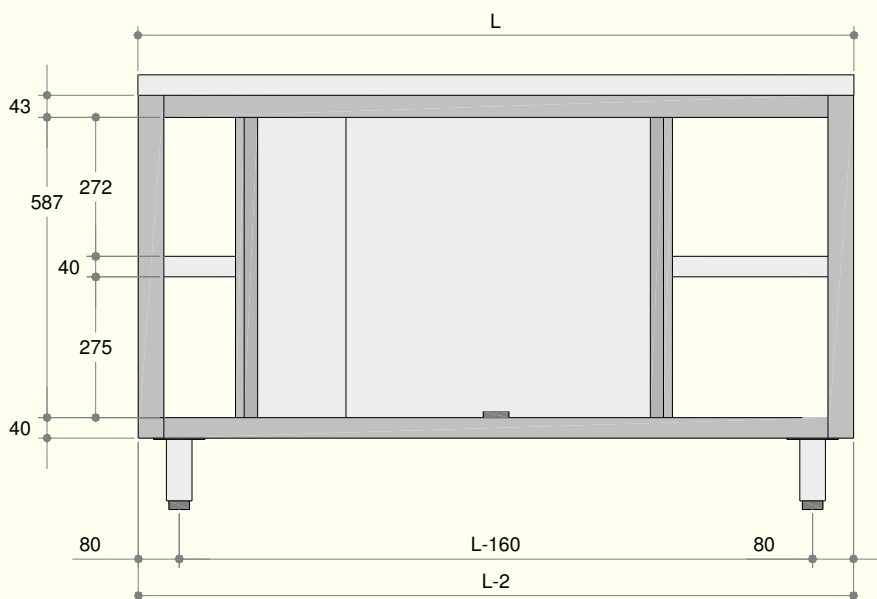

PT

O balcão de encosto da linha 700 é estruturado e montado com pés ajustáveis de h. 14/18; são disponíveis também pés ajustáveis com altura de h. 18/23. São disponíveis modelos com porta de correr, plano de trabalho em inox com ou sem borda posterior. As medidas de série vão de 800 a 2400 mm, com intervalo de 100 mm. A estrutura possui uma espessura de 50 mm. Todos os modelos podem ser equipados com rodas. A porta de correr é desmontável, para facilitar a limpeza, em respeito as normas higiênicas. Todos equipamentos são realizados em aço inox AISI 304 18/10; toda linha é projetada para atender qualquer necessidade no ambiente de trabalho.

Modelo - Model		↕	Dimensões externas - External Dimension			700
			Material	Comprimento Width	Profundidade Depth	Altura Height
				mm	mm	mm
TFGN0026 68715321	TFGN0043 68715121	304	L=2100	700	850	
TFGN0027 68715322	TFGN0044 68715122		L=2200			
TFGN0028 68715323	TFGN0045 68715123		L=2300			
TFGN0029 68715324	TFGN0046 68715124		L=2400			

BALCÃO DE ENCOSTO COM PORTA DE CORRER
CABINETS WITH SLIDING DOORS

L=800...2000

BALCÃO DE ENCOSTO COM PORTA DE CORRER
CABINETS WITH SLIDING DOORS

L=2100...2400

BALCÃO DE ENCOSTO COM PORTA DE CORRER PASSANTE
CABINETS WITH SLIDING DOORS PASS TROUGH

Modelo - Model			Dimensões externas - External Dimension				
			Material			700	
			Comprimento Width	Profundidade Depth	Altura Height	Peso líquido Net weight	
			mm	mm	mm	kg	
TFGN0060 68716321	TFGN0077 68716121	TFGN0094 68716151	304	L=2100	700	850	
TFGN0061 68716322	TFGN0078 68716122	TFGN0095 68716152		L=2200			
TFGN0062 68716323	TFGN0079 68716123	TFGN0096 68716153		L=2300			
TFGN0063 68716324	TFGN0080 68716124	TFGN0097 68716154		L=2400			