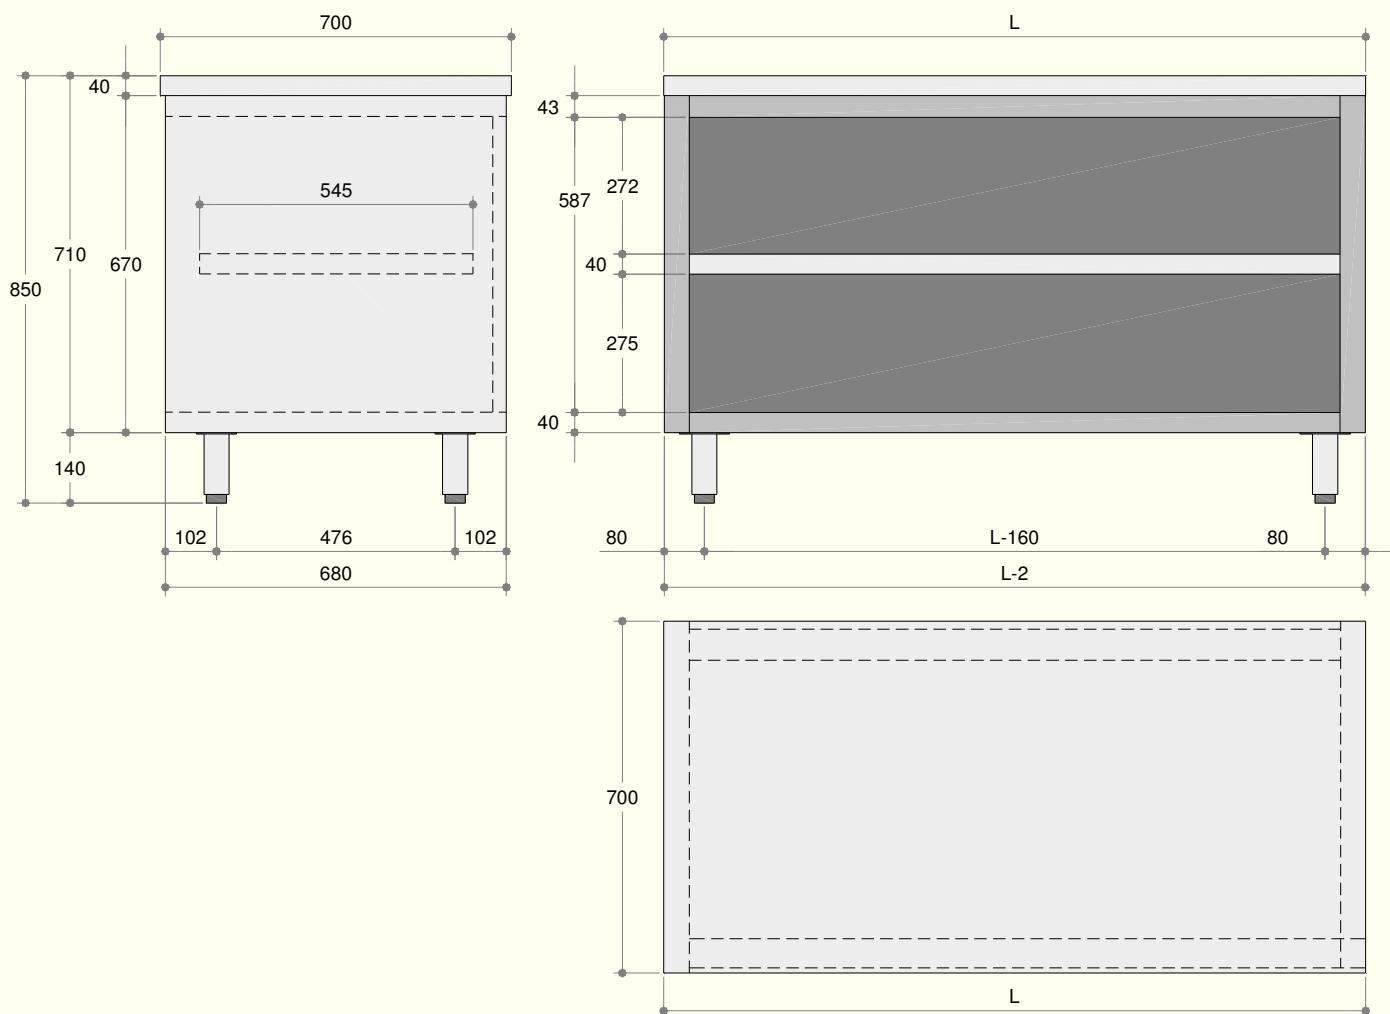

PT

O balcão de encosto da linha 700 é estruturado e montado com pés ajustáveis de h. 14/18; são disponíveis também pés ajustáveis com altura de h. 18/23. São disponíveis modelos com porta de correr, plano de trabalho em inox com ou sem borda posterior. As medidas de série vão de 800 a 2400 mm, com intervalo de 100 mm. A estrutura possui uma espessura de 50 mm. Todos os modelos podem ser equipados com rodas. A porta de correr é desmontável, para facilitar a limpeza, em respeito as normas higiênicas. Todos equipamentos são realizados em aço inox AISI 304 18/10; toda linha é projetada para atender qualquer necessidade no ambiente de trabalho.

BALCÃO DE ENCOSTO
OPEN CABINETS

L=800...2000

BALCÃO DE ENCOSTO
OPEN CABINETS

L=2100...2400

Modelo - Model		↕	Dimensões externas - External Dimension			700
			Material	Comprimento Width	Profundidade Depth	Altura Height
				mm	mm	mm
TFGN0013 68715308	TFGN0030 68715108	304	L=800	700	850	
TFGN0014 68715309	TFGN0031 68715109		L=900			
TFGN0015 68715310	TFGN0032 68715110		L=1000			
TFGN0016 68715311	TFGN0033 68715111		L=1100			
TFGN0017 68715312	TFGN0034 68715112		L=1200			
TFGN0018 68715313	TFGN0035 68715113		L=1300			
TFGN0019 68715314	TFGN0036 68715114		L=1400			
TFGN0020 68715315	TFGN0037 68715115		L=1500			
TFGN0021 68715316	TFGN0038 68715116		L=1600			
TFGN0022 68715317	TFGN0039 68715117		L=1700			
TFGN0023 68715318	TFGN0040 68715118		L=1800			
TFGN0024 68715319	TFGN0041 68715119		L=1900			
TFGN0025 68715320	TFGN0042 68715120		L=2000			

Modelo - Model		↕	Dimensões externas - External Dimension			700
			Material	Comprimento Width	Profundidade Depth	Altura Height
				mm	mm	mm
TFGN0026 68715321	TFGN0043 68715121	304	L=2100	700	850	
TFGN0027 68715322	TFGN0044 68715122		L=2200			
TFGN0028 68715323	TFGN0045 68715123		L=2300			
TFGN0029 68715324	TFGN0046 68715124		L=2400			