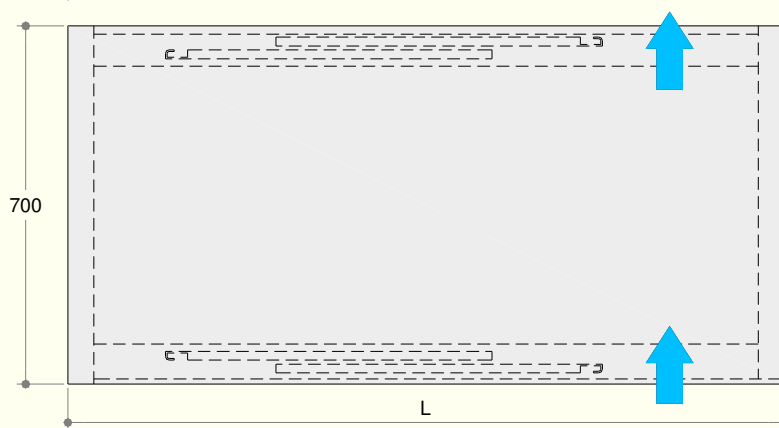

PT

O balcão de encosto da linha 700 é estruturado e montado com pés ajustáveis de h. 14/18; são disponíveis também pés ajustáveis com altura de h. 18/23. São disponíveis modelos com porta de correr, plano de trabalho em inox com ou sem borda posterior. As medidas de série vão de 800 a 2400 mm, com intervalo de 100 mm. A estrutura possui uma espessura de 50 mm. Todos os modelos podem ser equipados com rodas. A porta de correr é desmontável, para facilitar a limpeza, em respeito as normas higiênicas. Todos equipamentos são realizados em aço inox AISI 304 18/10; toda linha é projetada para atender qualquer necessidade no ambiente de trabalho.

Modelo - Model		↕	Dimensões externas - External Dimension			700
			Material	Comprimento Width	Profundidade Depth	Altura Height
				mm	mm	mm
TFGN0026 68715321	TFGN0043 68715121	304	L=2100	700	850	
TFGN0027 68715322	TFGN0044 68715122		L=2200			
TFGN0028 68715323	TFGN0045 68715123		L=2300			
TFGN0029 68715324	TFGN0046 68715124		L=2400			

BALCÃO DE ENCOSTO COM PORTA DE CORRER
CABINETS WITH SLIDING DOORS

L=800...2000

BALCÃO DE ENCOSTO COM PORTA DE CORRER
CABINETS WITH SLIDING DOORS

L=2100...2400

BALCÃO DE ENCOSTO COM PORTA DE CORRER PASSANTE
CABINETS WITH SLIDING DOORS PASS TROUGH

Modelo - Model			Dimensões externas - External Dimension				
			Material			700	
			Comprimento Width	Profundidade Depth	Altura Height	Peso líquido Net weight	
			mm	mm	mm	kg	
TFGN0060 68716321	TFGN0077 68716121	TFGN0094 68716151	304	L=2100	700	850	
TFGN0061 68716322	TFGN0078 68716122	TFGN0095 68716152		L=2200			
TFGN0062 68716323	TFGN0079 68716123	TFGN0096 68716153		L=2300			
TFGN0063 68716324	TFGN0080 68716124	TFGN0097 68716154		L=2400			