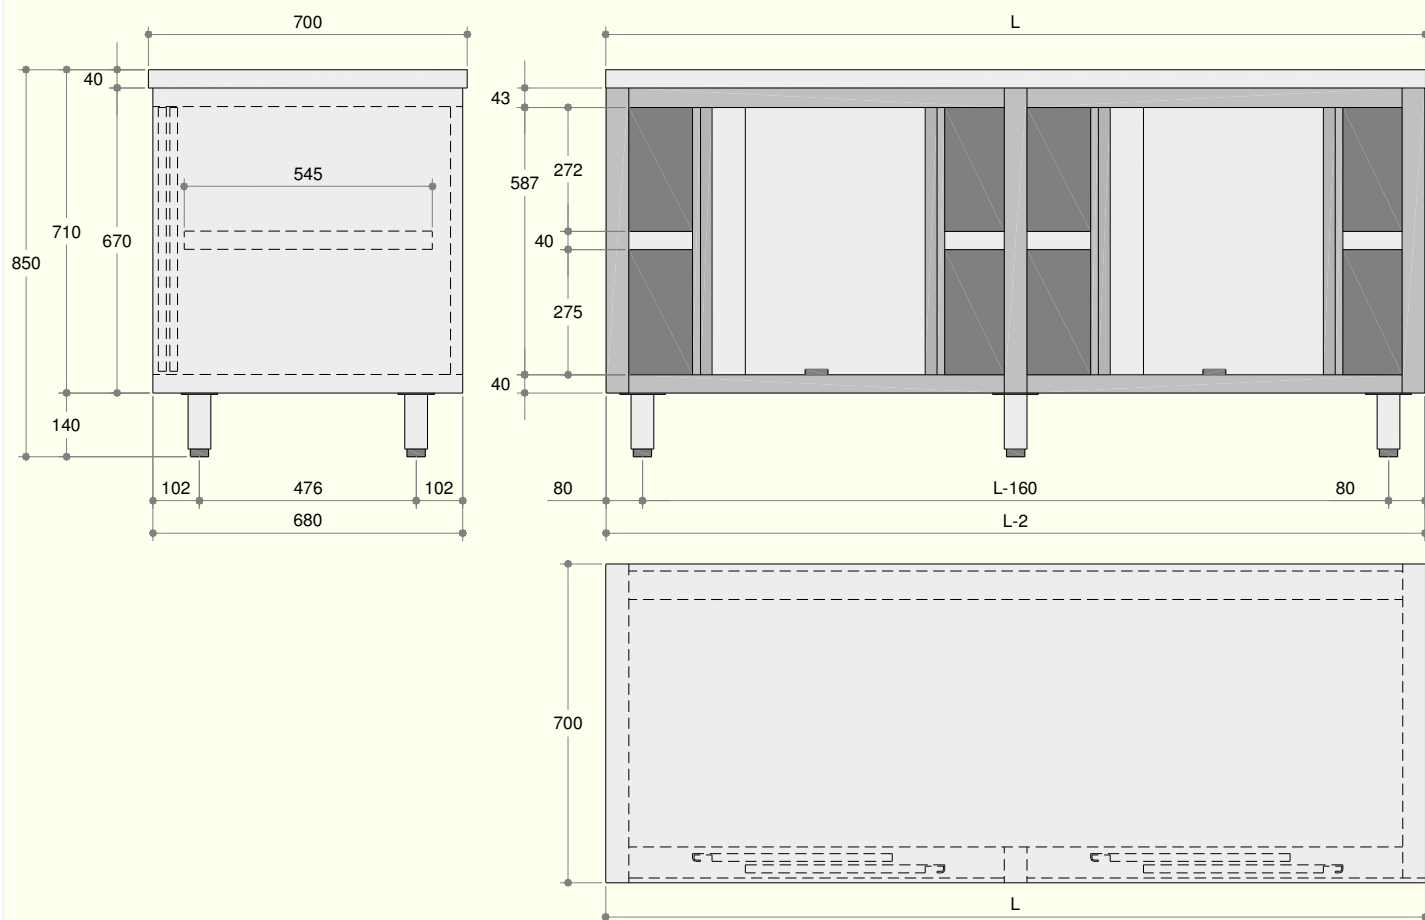

BALCÃO DE ENCOSTO COM PORTA DE CORRER
CABINETS WITH SLIDING DOORS

L=2100...2400