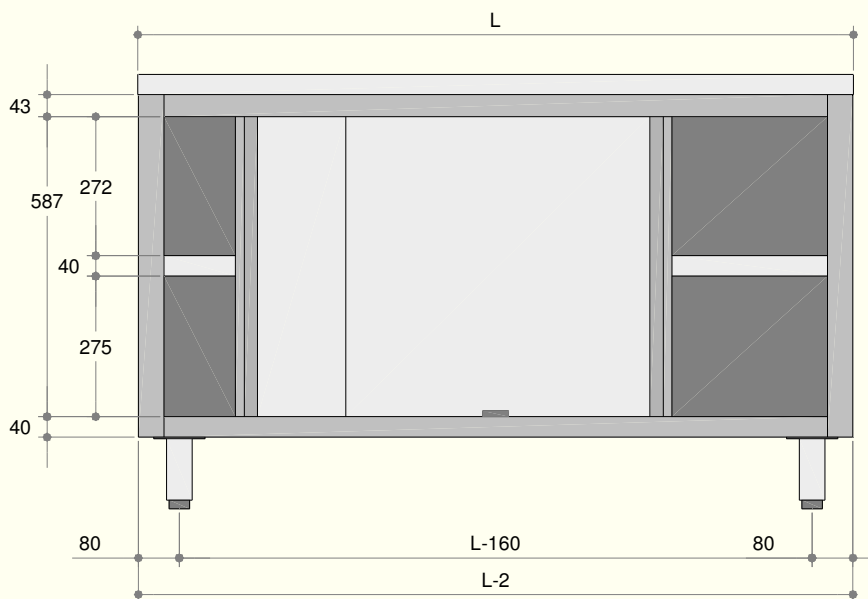

PT

O balcão de encosto da linha 700 é estruturado e montado com pés ajustáveis de h. 14/18; são disponíveis também pés ajustáveis com altura de h. 18/23. São disponíveis modelos com porta de correr, plano de trabalho em inox com ou sem borda posterior. As medidas de série vão de 800 a 2400 mm, com intervalo de 100 mm. A estrutura possui uma espessura de 50 mm. Todos os modelos podem ser equipados com rodas. A porta de correr é desmontável, para facilitar a limpeza, em respeito as normas higiênicas. Todos equipamentos são realizados em aço inox AISI 304 18/10; toda linha é projetada para atender qualquer necessidade no ambiente de trabalho.

BALCÃO DE ENCOSTO
OPEN CABINETS

L=800...2000

BALCÃO DE ENCOSTO
OPEN CABINETS

L=2100...2400

Modelo - Model		↕	Dimensões externas - External Dimension			700
			Material	Comprimento Width	Profundidade Depth	Altura Height
				mm	mm	mm
TFGN0013 68715308	TFGN0030 68715108	304	L=800	700	850	
TFGN0014 68715309	TFGN0031 68715109		L=900			
TFGN0015 68715310	TFGN0032 68715110		L=1000			
TFGN0016 68715311	TFGN0033 68715111		L=1100			
TFGN0017 68715312	TFGN0034 68715112		L=1200			
TFGN0018 68715313	TFGN0035 68715113		L=1300			
TFGN0019 68715314	TFGN0036 68715114		L=1400			
TFGN0020 68715315	TFGN0037 68715115		L=1500			
TFGN0021 68715316	TFGN0038 68715116		L=1600			
TFGN0022 68715317	TFGN0039 68715117		L=1700			
TFGN0023 68715318	TFGN0040 68715118		L=1800			
TFGN0024 68715319	TFGN0041 68715119		L=1900			
TFGN0025 68715320	TFGN0042 68715120		L=2000			

Modelo - Model		↕	Dimensões externas - External Dimension			700
			Material	Comprimento Width	Profundidade Depth	Altura Height
				mm	mm	mm
TFGN0026 68715321	TFGN0043 68715121	304	L=2100	700	850	
TFGN0027 68715322	TFGN0044 68715122		L=2200			
TFGN0028 68715323	TFGN0045 68715123		L=2300			
TFGN0029 68715324	TFGN0046 68715124		L=2400			