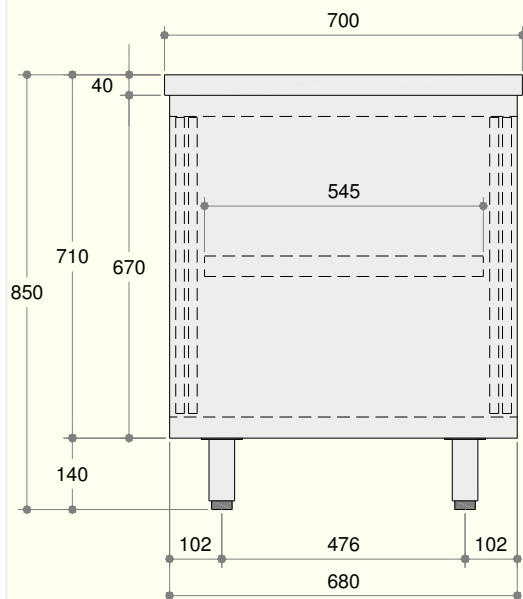

PT

O balcão de encosto da linha 700 é estruturado e montado com pés ajustáveis de h. 14/18; são disponíveis também pés ajustáveis com altura de h. 18/23. São disponíveis modelos com porta de correr, plano de trabalho em inox com ou sem borda posterior. As medidas de série vão de 800 a 2400 mm, com intervalo de 100 mm. A estrutura possui uma espessura de 50 mm. Todos os modelos podem ser equipados com rodas. A porta de correr é desmontável, para facilitar a limpeza, em respeito as normas higiênicas. Todos equipamentos são realizados em aço inox AISI 304 18/10; toda linha é projetada para atender qualquer necessidade no ambiente de trabalho.

Modelo - Model		↕	Dimensões externas - External Dimension			700
			Material	Comprimento Width	Profundidade Depth	Altura Height
				mm	mm	mm
TFGN0026 68715321	TFGN0043 68715121	304	L=2100	700	850	
TFGN0027 68715322	TFGN0044 68715122		L=2200			
TFGN0028 68715323	TFGN0045 68715123		L=2300			
TFGN0029 68715324	TFGN0046 68715124		L=2400			

BALCÃO DE ENCOSTO COM PORTA DE CORRER
CABINETS WITH SLIDING DOORS

L=800...2000

BALCÃO DE ENCOSTO COM PORTA DE CORRER
CABINETS WITH SLIDING DOORS

L=2100...2400

BALCÃO DE ENCOSTO COM PORTA DE CORRER PASSANTE
CABINETS WITH SLIDING DOORS PASS TROUGH

Modelo - Model			Dimensões externas - External Dimension				
			Material			700	
			Comprimento Width	Profundidade Depth	Altura Height	Peso líquido Net weight	
			mm	mm	mm	kg	
TFGN0060 68716321	TFGN0077 68716121	TFGN0094 68716151	304	L=2100	700	850	
TFGN0061 68716322	TFGN0078 68716122	TFGN0095 68716152		L=2200			
TFGN0062 68716323	TFGN0079 68716123	TFGN0096 68716153		L=2300			
TFGN0063 68716324	TFGN0080 68716124	TFGN0097 68716154		L=2400			