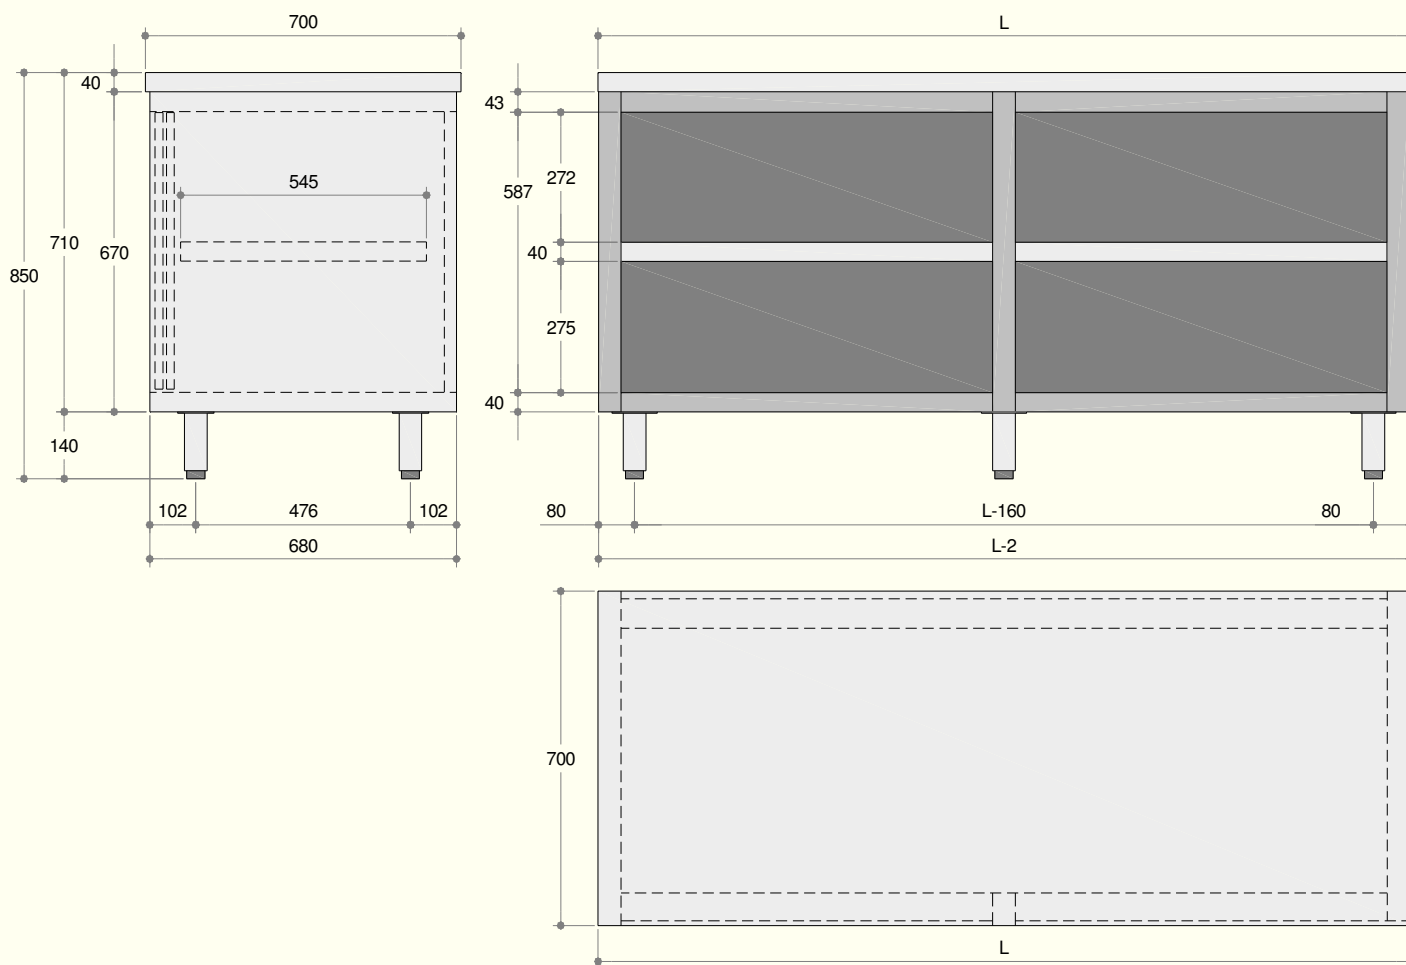

PT

O balcão de encosto da linha 700 é estruturado e montado com pés ajustáveis de h. 14/18; são disponíveis também pés ajustáveis com altura de h. 18/23. São disponíveis modelos com porta de correr, plano de trabalho em inox com ou sem borda posterior. As medidas de série vão de 800 a 2400 mm, com intervalo de 100 mm. A estrutura possui uma espessura de 50 mm. Todos os modelos podem ser equipados com rodas. A porta de correr é desmontável, para facilitar a limpeza, em respeito as normas higiênicas. Todos equipamentos são realizados em aço inox AISI 304 18/10; toda linha é projetada para atender qualquer necessidade no ambiente de trabalho.

BALCÃO DE ENCOSTO
OPEN CABINETS

L=800...2000

BALCÃO DE ENCOSTO
OPEN CABINETS

L=2100...2400

Modelo - Model		↕	Dimensões externas - External Dimension			700
			Material	Comprimento Width	Profundidade Depth	Altura Height
				mm	mm	mm
TFGN0013 68715308	TFGN0030 68715108	304	L=800	700	850	
TFGN0014 68715309	TFGN0031 68715109		L=900			
TFGN0015 68715310	TFGN0032 68715110		L=1000			
TFGN0016 68715311	TFGN0033 68715111		L=1100			
TFGN0017 68715312	TFGN0034 68715112		L=1200			
TFGN0018 68715313	TFGN0035 68715113		L=1300			
TFGN0019 68715314	TFGN0036 68715114		L=1400			
TFGN0020 68715315	TFGN0037 68715115		L=1500			
TFGN0021 68715316	TFGN0038 68715116		L=1600			
TFGN0022 68715317	TFGN0039 68715117		L=1700			
TFGN0023 68715318	TFGN0040 68715118		L=1800			
TFGN0024 68715319	TFGN0041 68715119		L=1900			
TFGN0025 68715320	TFGN0042 68715120		L=2000			

Modelo - Model		↕	Dimensões externas - External Dimension			700
			Material	Comprimento Width	Profundidade Depth	Altura Height
				mm	mm	mm
TFGN0026 68715321	TFGN0043 68715121	304	L=2100	700	850	
TFGN0027 68715322	TFGN0044 68715122		L=2200			
TFGN0028 68715323	TFGN0045 68715123		L=2300			
TFGN0029 68715324	TFGN0046 68715124		L=2400			