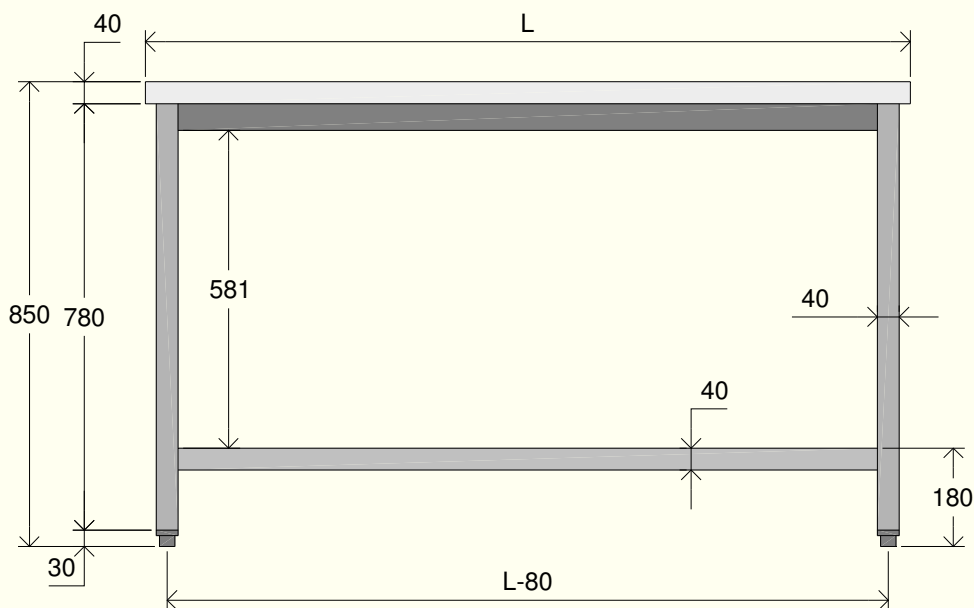

PT

A mesa é construída em um sistema que permite a montagem do produto em poucos segundos, garantindo uma rápida montagem e diminuindo o volume. A mesa da linha 700 é disponível com ou sem borda de encosto e pode ser fornecida com prateleira inferior. Todos os modelos tem medidas que variam entre 800 e 2400 mm, com intervalo de 100 mm, a mesa é fornecida de série com 6 pernas para aumentar a resistência. O plano de trabalho e a prateleira inferior possuem espessura de 40 mm. As pernas possuem dimensão de 40x40 mm e podem ser reguladas através dos pés para uma altura de 850 a 920 mm..E' possibile allestire i tavoli con cassettiere da 1, 2 e 3 cassetti e con ruote, con freno o senza). É possível equipar a mesa com gaveteiro de 1, 2 e 3 gavetas e com rodízio, com ou sem freio. Todos os produtos são realizados em aço inox AISI 304 18/10; toda linha é projetada para atender os mais variados padrões de trabalho.