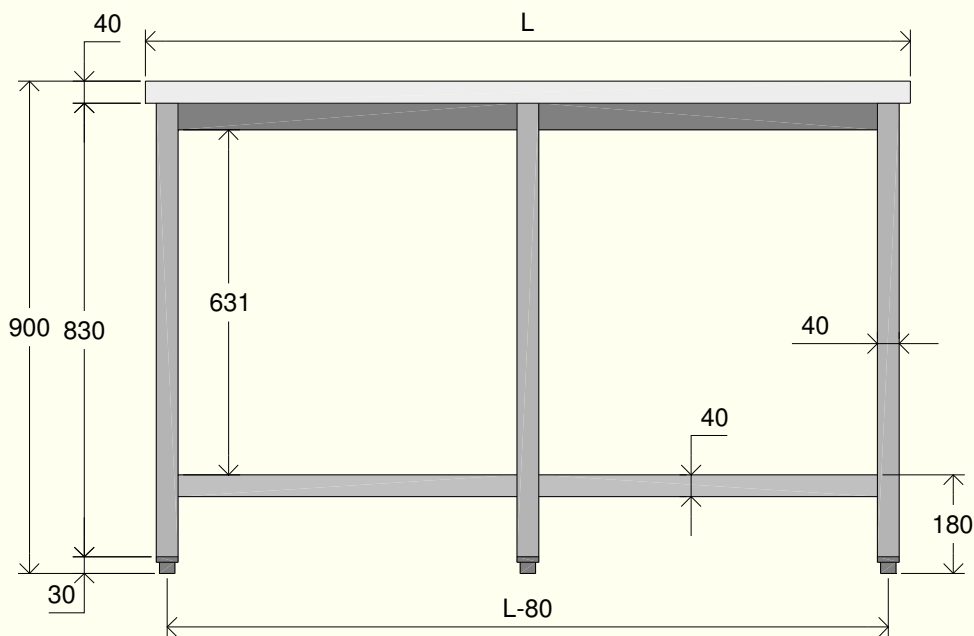

L=800...2000

H=900