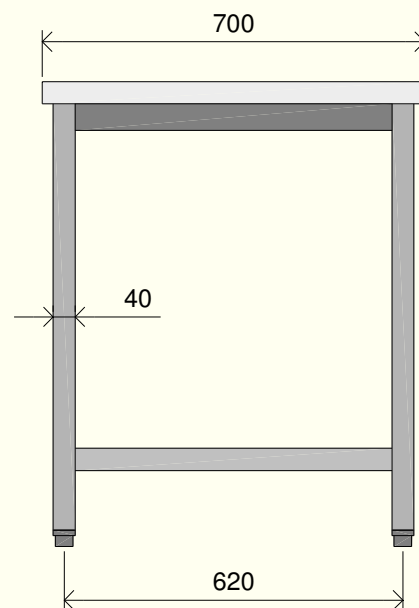

PT

A mesa é construída em um sistema que permite a montagem do produto em poucos segundos, garantindo uma rápida montagem e diminuindo o volume. A mesa da linha 700 é disponível com ou sem borda de encosto e pode ser fornecida com prateleira inferior. Todos os modelos tem medidas que variam entre 800 e 2400 mm, com intervalo de 100 mm, a mesa é fornecida de série com 6 pernas para aumentar a resistência. O plano de trabalho e a prateleira inferior possuem espessura de 40 mm. As pernas possuem dimensão de 40x40 mm e podem ser reguladas através dos pés para uma altura de 850 a 920 mm..E' possibile allestire i tavoli con cassettiere da 1, 2 e 3 cassetti e con ruote, con freno o senza). É possível equipar a mesa com gaveteiro de 1, 2 e 3 gavetas e com rodízio, com ou sem freio. Todos os produtos são realizados em aço inox AISI 304 18/10; toda linha é projetada para atender os mais variados padrões de trabalho.

700					Modelo - Model				Dimensões externas - External Dimension				H=850
Prateleira Intermediate Shelf		Prateleira Intermediate Shelf		Material	Comprimento Width	Profundidade Depth	Altura Height	Peso líquido Net weight					
mm	mm	mm	mm						mm	mm	mm	kg	
TG850082 68711321	TG850099 68711121	RTGN0031	TG850116 68712321	TG850133 68712121	304	L=2100	600	850					
TG850083 68711322	TG850100 68711122	RTGN0032	TG850117 68712322	TG850134 68712122		L=2200							
TG850084 68711323	TG850101 68711123	RTGN0033	TG850118 68712323	TG850135 68712123		L=2300							
TG850085 68711324	TG850102 68711124	RTGN0034	TG850119 68712324	TG850136 68712124		L=2400							