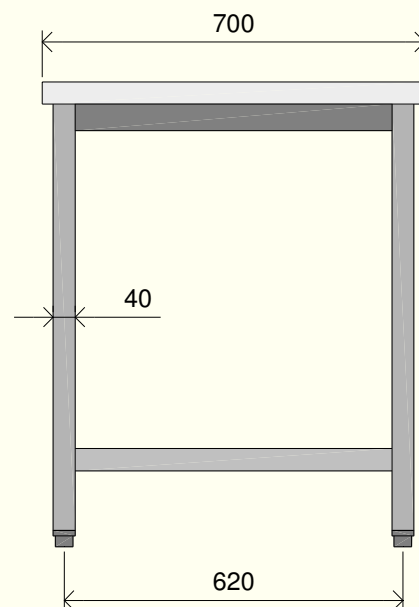

L=800...2000

H=850