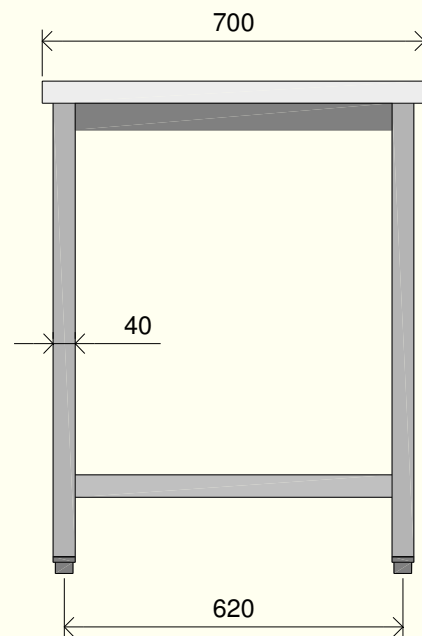

L=800...2000

H=900