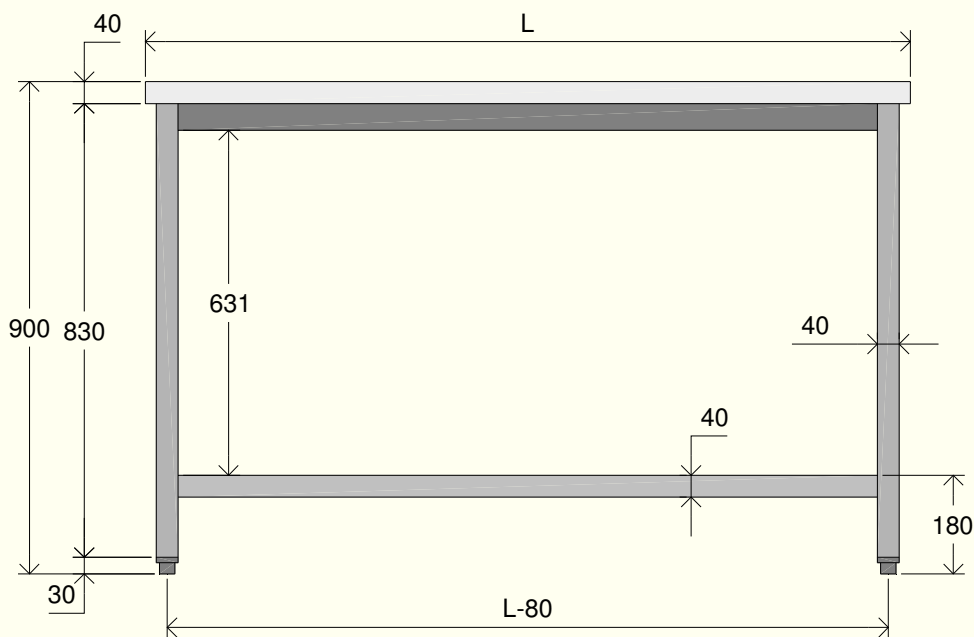

L=800...2000

H=900

L=2100...2400

H=900