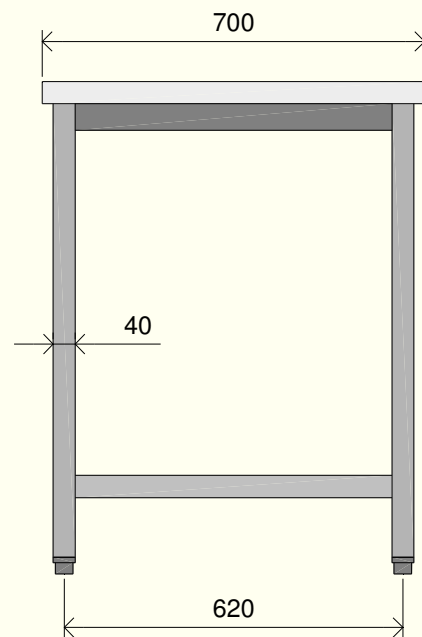

PT

A mesa é construída em um sistema que permite a montagem do produto em poucos segundos, garantindo uma rápida montagem e diminuindo o volume. A mesa da linha 700 é disponível com ou sem borda de encosto e pode ser fornecida com prateleira inferior. Todos os modelos tem medidas que variam entre 800 e 2400 mm, com intervalo de 100 mm, a mesa é fornecida de série com 6 pernas para aumentar a resistência. O plano de trabalho e a prateleira inferior possuem espessura de 40 mm. As pernas possuem dimensão de 40x40 mm e podem ser reguladas através dos pés para uma altura de 850 a 920 mm..E' possibile allestire i tavoli con cassettiere da 1, 2 e 3 cassetti e con ruote, con freno o senza). É possível equipar a mesa com gaveteiro de 1, 2 e 3 gavetas e com rodízio, com ou sem freio. Todos os produtos são realizados em aço inox AISI 304 18/10; toda linha é projetada para atender os mais variados padrões de trabalho.

700					Modelo - Model				Dimensões externas - External Dimension				H=850
Prateleira Intermediate Shelf		Prateleira Intermediate Shelf		Material	Comprimento Width	Profundidade Depth	Altura Height	Peso líquido Net weight					
mm	mm	mm	mm						mm	mm	mm	kg	
TG850082 68711321	TG850099 68711121	RTGN0031	TG850116 68712321	TG850133 68712121	304	L=2100	600	850					
TG850083 68711322	TG850100 68711122	RTGN0032	TG850117 68712322	TG850134 68712122		L=2200							
TG850084 68711323	TG850101 68711123	RTGN0033	TG850118 68712323	TG850135 68712123		L=2300							
TG850085 68711324	TG850102 68711124	RTGN0034	TG850119 68712324	TG850136 68712124		L=2400							