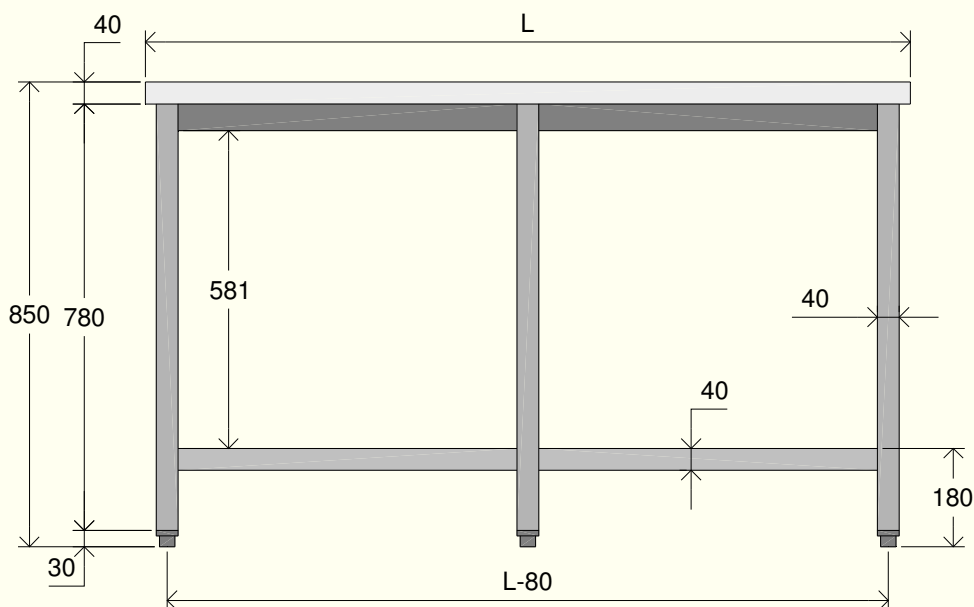

L=800...2000

H=850