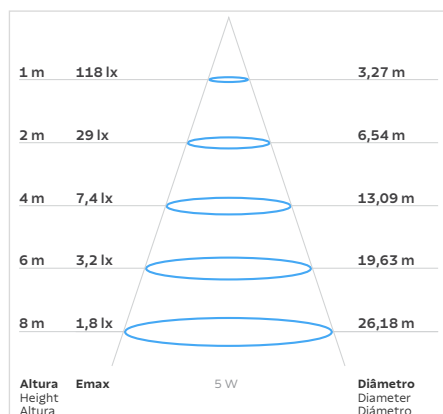

**14,5W/m**

12V	
Referência	58027/944
Fluxo luminoso	1.500lm/m
Corrente	1.208mA/m
Eficiência luminosa	100lm/W
IRC	>80
LEDs	240 LEDs SMD/m
Comprimento	5m
Fonte compatível	58027/956
Dimensões de corte	12,5mm
24V	
Referência	58027/947
Fluxo luminoso	1.500lm/m
Corrente	604mA/m
Eficiência luminosa	100lm/W
IRC	>80
LEDs	240 LEDs SMD/m
Comprimento	5m
Fonte compatível	58027/959
Dimensões de corte	25mm

# GRÁFICOS LUMINOTÉCNICOS

## Curvas Polares

58027/930  
58027/933  
58027/936  
58027/939  
58027/942  
58027/945

58027/931  
58027/934  
58027/937  
58027/940  
58027/943  
58027/946

58027/932  
58027/935  
58027/938  
58027/941  
58027/944  
58027/947

## Curvas de Iluminância-Distância

58027/930  
58027/933  
58027/936  
58027/939  
58027/942  
58027/945

58027/931  
58027/934  
58027/937  
58027/940  
58027/943  
58027/946

58027/932  
58027/935  
58027/938  
58027/941  
58027/944  
58027/947