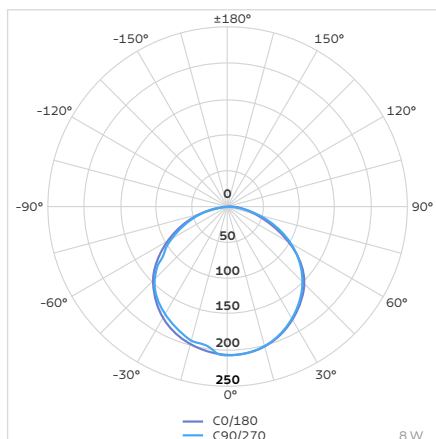

**8W/m**

12V	
Referência	58027/943
Fluxo luminoso	1.000lm/m
Corrente	667mA/m
Eficiência luminosa	100lm/W
IRC	>80
LEDs	120 LEDs SMD/m
Comprimento	5m
Fonte compatível	58027/955
Dimensões de corte	25mm
24V	
Referência	58027/946
Fluxo luminoso	1.000lm/m
Corrente	333mA/m
Eficiência luminosa	100lm/W
IRC	>80
LEDs	120 LEDs SMD/m
Comprimento	5m
Fonte compatível	58027/958
Dimensões de corte	50mm

**14,5W/m**

12V	
Referência	58027/944
Fluxo luminoso	1.500lm/m
Corrente	1.208mA/m
Eficiência luminosa	100lm/W
IRC	>80
LEDs	240 LEDs SMD/m
Comprimento	5m
Fonte compatível	58027/956
Dimensões de corte	12,5mm
24V	
Referência	58027/947
Fluxo luminoso	1.500lm/m
Corrente	604mA/m
Eficiência luminosa	100lm/W
IRC	>80
LEDs	240 LEDs SMD/m
Comprimento	5m
Fonte compatível	58027/959
Dimensões de corte	25mm

# GRÁFICOS LUMINOTÉCNICOS

## Curvas Polares

58027/930  
58027/933  
58027/936  
58027/939  
58027/942  
58027/945

58027/931  
58027/934  
58027/937  
58027/940  
58027/943  
58027/946

58027/932  
58027/935  
58027/938  
58027/941  
58027/944  
58027/947