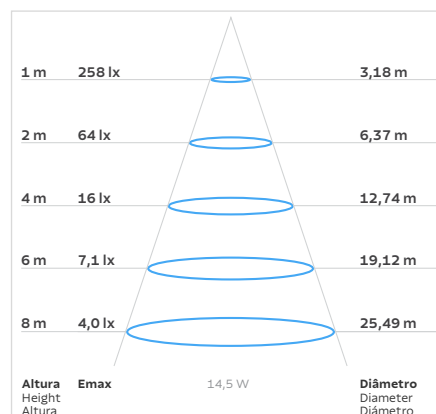

**14,5W/m**

12V	
Referência	58027/944
Fluxo luminoso	1.500lm/m
Corrente	1.208mA/m
Eficiência luminosa	100lm/W
IRC	>80
LEDs	240 LEDs SMD/m
Comprimento	5m
Fonte compatível	58027/956
Dimensões de corte	12,5mm
24V	
Referência	58027/947
Fluxo luminoso	1.500lm/m
Corrente	604mA/m
Eficiência luminosa	100lm/W
IRC	>80
LEDs	240 LEDs SMD/m
Comprimento	5m
Fonte compatível	58027/959
Dimensões de corte	25mm

# GRÁFICOS LUMINOTÉCNICOS

## Curvas Polares

58027/930  
58027/933  
58027/936  
58027/939  
58027/942  
58027/945

58027/931  
58027/934  
58027/937  
58027/940  
58027/943  
58027/946

58027/932  
58027/935  
58027/938  
58027/941  
58027/944  
58027/947

## Curvas de Iluminância-Distância

58027/930  
58027/933  
58027/936  
58027/939  
58027/942  
58027/945

58027/931  
58027/934  
58027/937  
58027/940  
58027/943  
58027/946

58027/932  
58027/935  
58027/938  
58027/941  
58027/944  
58027/947