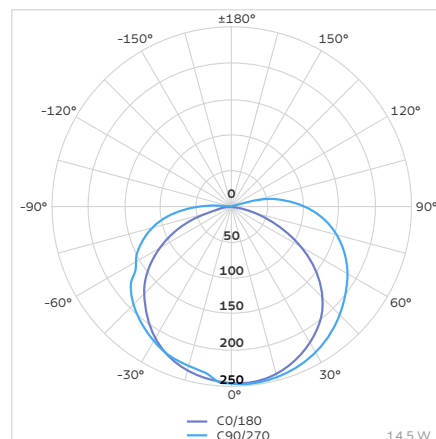

**14,5W/m**

12V	
Referência	58027/944
Fluxo luminoso	1.500lm/m
Corrente	1.208mA/m
Eficiência luminosa	100lm/W
IRC	>80
LEDs	240 LEDs SMD/m
Comprimento	5m
Fonte compatível	58027/956
Dimensões de corte	12,5mm
24V	
Referência	58027/947
Fluxo luminoso	1.500lm/m
Corrente	604mA/m
Eficiência luminosa	100lm/W
IRC	>80
LEDs	240 LEDs SMD/m
Comprimento	5m
Fonte compatível	58027/959
Dimensões de corte	25mm

# GRÁFICOS LUMINOTÉCNICOS

## Curvas Polares

58027/930  
58027/933  
58027/936  
58027/939  
58027/942  
58027/945

58027/931  
58027/934  
58027/937  
58027/940  
58027/943  
58027/946

58027/932  
58027/935  
58027/938  
58027/941  
58027/944  
58027/947

## Curvas de Iluminância-Distância

58027/930  
58027/933  
58027/936  
58027/939  
58027/942  
58027/945

58027/931  
58027/934  
58027/937  
58027/940  
58027/943  
58027/946

58027/932  
58027/935  
58027/938  
58027/941  
58027/944  
58027/947