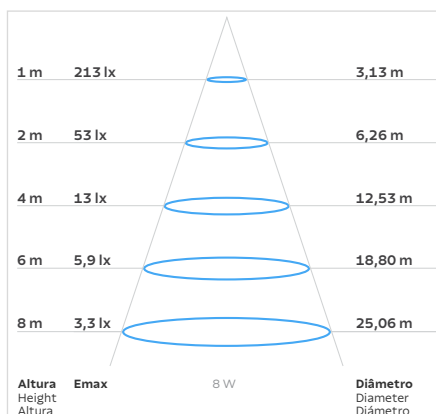

**14,5W/m**

12V	
Referência	58027/944
Fluxo luminoso	1.500lm/m
Corrente	1.208mA/m
Eficiência luminosa	100lm/W
IRC	>80
LEDs	240 LEDs SMD/m
Comprimento	5m
Fonte compatível	58027/956
Dimensões de corte	12,5mm
24V	
Referência	58027/947
Fluxo luminoso	1.500lm/m
Corrente	604mA/m
Eficiência luminosa	100lm/W
IRC	>80
LEDs	240 LEDs SMD/m
Comprimento	5m
Fonte compatível	58027/959
Dimensões de corte	25mm

# GRÁFICOS LUMINOTÉCNICOS

## Curvas Polares

58027/930  
58027/933  
58027/936  
58027/939  
58027/942  
58027/945

58027/931  
58027/934  
58027/937  
58027/940  
58027/943  
58027/946

58027/932  
58027/935  
58027/938  
58027/941  
58027/944  
58027/947

## Curvas de Iluminância-Distância

58027/930  
58027/933  
58027/936  
58027/939  
58027/942  
58027/945

58027/931  
58027/934  
58027/937  
58027/940  
58027/943  
58027/946

58027/932  
58027/935  
58027/938  
58027/941  
58027/944  
58027/947