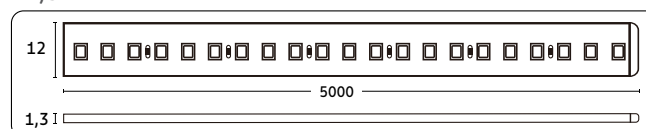

DIMERIZÁVEL

DESIGN MODERNO E VERSÁTIL

Iluminação versátil, para todas as ocasiões.

DIMERIZÁVEL

Permite dimerização, somente se conectada a uma fonte dimerizável.

IRC > 80

Alta fidelidade de cores.

DESENHO TÉCNICO

Unidade: mm.

5W - 12-24V

8W - 12-24V

14,5W - 12V

14,5W - 24V