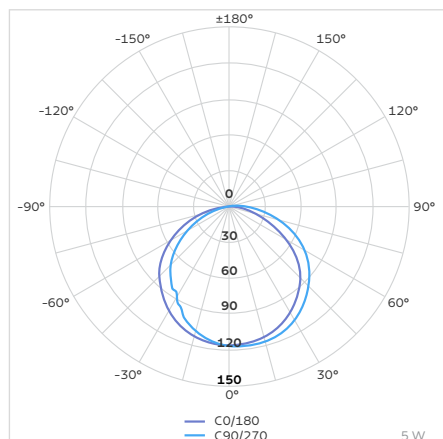

GRÁFICOS LUMINOTÉCNICOS

Curvas Polares

58027/930
58027/933
58027/936
58027/939
58027/942
58027/945