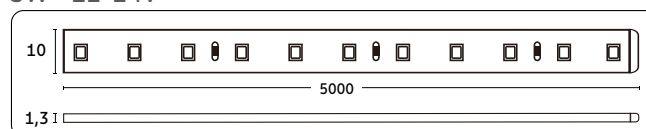

DIMERIZÁVEL

DESIGN MODERNO E VERSÁTIL

Iluminação versátil, para todas as ocasiões.

DIMERIZÁVEL

Permite dimerização, somente se conectada a uma fonte dimerizável.

IRC > 80

Alta fidelidade de cores.

DESENHO TÉCNICO

Unidade: mm.

5W - 12-24V

8W - 12-24V

14,5W - 12V

14,5W - 24V