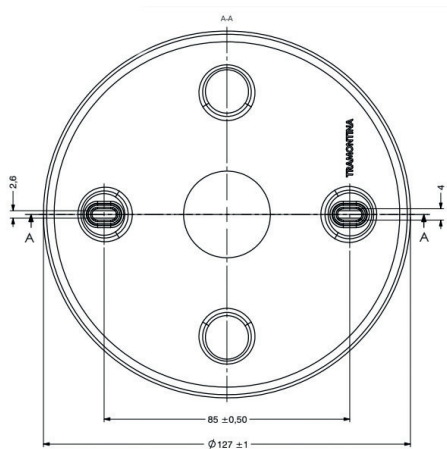

## Placa para teto

### DESCRIÇÕES TÉCNICAS

Matéria-prima	Termoplástico
Acabamento	Placa com acabamento auto brilho e parafusos aparente
Tamanhos	4x4 e 3x3
Cores	Branco
Parafuso	Auto atarraxante 3,5mm x 22mm bicromatizado amarelo

### DIMENSÕES (mm)

PLACA 4X4

PLACA 3X3