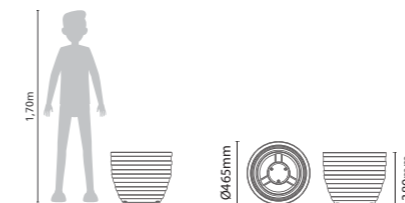

Cores | Colors | Colores

INCA

TRAMONTINA

NOVIDADE
NEW | NUEVO

VASO PP
VASE PP | MACETERO PP

INCA 45 cm REF. 92786/
Volume | Volume | Volumen 54 L
Capacidade | Capacity | Capacidad 31 kg

Cores | Colors | Colores
 /000 /007 /010 /109 /210

INCA 38 cm REF. 92787/
Volume | Volume | Volumen 38 L
Capacidade | Capacity | Capacidad 22 kg

Cores | Colors | Colores
 /000 /007 /010 /109 /210

INCA 32 cm REF. 92788/
Volume | Volume | Volumen 26 L
Capacidade | Capacity | Capacidad 15 kg