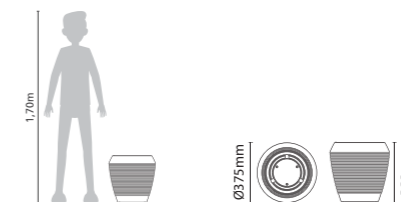

Cores | Colors | Colores
 /000 /007 /010 /109 /210

GIPSY 50 cm REF. 92782/
Volume | Volume | Volumen 31 L
Capacidade | Capacity | Capacidad 18 kg

Cores | Colors | Colores
 /000 /007 /010 /109 /210

EGÍPCIO

TRAMONTINA

NOVIDADE
NEW | NUEVO

VASO PP
VASE PP | MACETERO PP

EGÍPCIO 54 cm REF. 92783/
Volume | Volume | Volumen 73 L
Capacidade | Capacity | Capacidad 43 kg

Cores | Colors | Colores

EGÍPCIO 45 cm REF. 92784/
Volume | Volume | Volumen 40 L
Capacidade | Capacity | Capacidad 23 kg

Cores | Colors | Colores

EGÍPCIO 39 cm REF. 92785/
Volume | Volume | Volumen 21 L
Capacidade | Capacity | Capacidad 12 kg

Cores | Colors | Colores

EGÍPCIO 29 cm REF. 92765/
Volume | Volume | Volumen 11 L
Capacidade | Capacity | Capacidad 6 kg