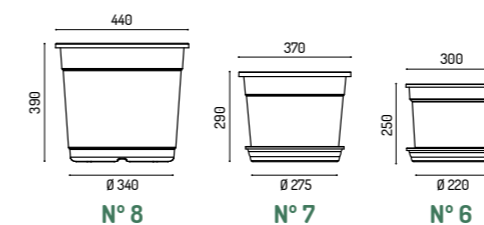

ADAPTACIÓN TOTAL

Pueden recibir la tierra directamente o se pueden usar como cachepot. Pensadas para contener todos los tamaños de baldes comercializados.

TAMANHOS BALDES

POT SIZES | TAMAÑOS BALDES

	PP	P	M	G	GG
ASTECA	n° 4	n° 7	-	-	-
INDI	-	-	-	-	-
GIPSY	-	-	-	n° 5	n° 7
THAI	-	-	n° 5	n° 6	n° 7
LAOS	n° 5	n° 6	n° 7	n° 8	-
INCA	n° 4	n° 7	n° 8	-	-
GREGO	-	-	-	n° 5	n° 5
EGÍPCIO	n° 4	n° 5	n° 6	n° 7	-
ROMANO	-	n° 6	n° 8	-	-

*Na tabela estão citados os maiores tamanhos de baldes que podem ser usados em cada vaso.

*The table shows the maximum pot size that can be used in each planter.

*En la tabla están citados los tamaños más grandes de baldes que se pueden usar en cada maceta.

TAMANHOS VASOS TRAMONTINA

TRAMONTINA PLANTER SIZES | TAMAÑOS MACETAS TRAMONTINA

	GG	G	M	P	PP				
GIPSY	90 cm	THAI	58 cm	THAI	48 cm	EGÍPCIO	39 cm	EGÍPCIO	29 cm
GREGO	80 cm	INDI*	55 cm	LAOS	45 cm	LAOS	38 cm	LAOS	28 cm
GIPSY	70 cm	GIPSY	55 cm	EGÍPCIO	45 cm	ROMANO	38 cm	INCA	24 cm
THAI	67 cm	EGÍPCIO	54 cm	INCA	45 cm	INCA	38 cm	ASTECA	24 cm
GREGO	65 cm	LAOS	54 cm	ROMANO	45 cm	ASTECA	38 cm		
INDI*	65 cm	GREGO	50 cm	INDI*	40 cm	ROMANO	32 cm		
						INCA	32 cm		
						ASTECA	32 cm		

*A medida do Vaso Indi é referente ao diâmetro da boca.

*The Indi planter sizes refer to the diameter of the opening.

*La medida de la maceta Indi se refiere al diámetro de la boca.

PRATO INCLUSO
DISH INCLUDED | PLATO INCLUIDO