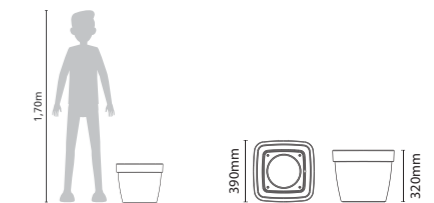

ROMANO 32 cm REF. 92791/
Volume | Volume | Volumen 24 L
Capacidade | Capacity | Capacidad 14 kg

Cores | Colors | Colores