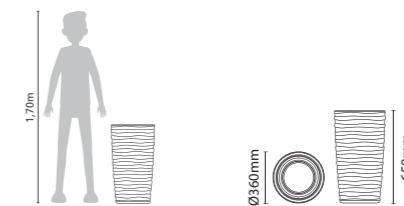

INCA 38 cm REF. 92787/
Volume | Volume | Volumen 38 L
Capacidade | Capacity | Capacidad 22 kg

Cores | Colors | Colores
 /000 /007 /010 /109 /210

INCA 32 cm REF. 92788/
Volume | Volume | Volumen 26 L
Capacidade | Capacity | Capacidad 15 kg

Cores | Colors | Colores
 /000 /007 /010 /109 /210

INCA 24 cm REF. 92764/
Volume | Volume | Volumen 9 L
Capacidade | Capacity | Capacidad 5 kg

Cores | Colors | Colores
 /000 /007 /010 /109 /210

GREGO

TRAMONTINA

GREGO 80 cm REF. 92780/
Volume | Volume | Volumen 56 L
Capacidade | Capacity | Capacidad 33 kg

Cores | Colors | Colores
 /000 /007 /010 /109 /210

GREGO 65 cm REF. 92781/
Volume | Volume | Volumen 43 L
Capacidade | Capacity | Capacidad 25 kg