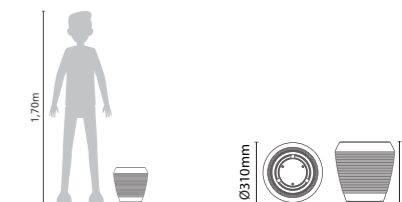

GREGO 80 cm REF. 92780/
Volume | Volume | Volumen 56 L
Capacidade | Capacity | Capacidad 33 kg

Cores | Colors | Colores
 /000 /007 /010 /109 /210

GREGO 65 cm REF. 92781/
Volume | Volume | Volumen 43 L
Capacidade | Capacity | Capacidad 25 kg

Cores | Colors | Colores
 /000 /007 /010 /109 /210

GIPSY 50 cm REF. 92782/
Volume | Volume | Volumen 31 L
Capacidade | Capacity | Capacidad 18 kg

Cores | Colors | Colores
 /000 /007 /010 /109 /210

EGÍPCIO

TRAMONTINA

NOVIDADE
NEW | NUEVO

VASO PP
VASE PP | MACETERO PP

EGÍPCIO 54 cm REF. 92783/
Volume | Volume | Volumen 73 L
Capacidade | Capacity | Capacidad 43 kg

Cores | Colors | Colores

EGÍPCIO 45 cm REF. 92784/
Volume | Volume | Volumen 40 L
Capacidade | Capacity | Capacidad 23 kg

Cores | Colors | Colores

EGÍPCIO 39 cm REF. 92785/
Volume | Volume | Volumen 21 L
Capacidade | Capacity | Capacidad 12 kg

Cores | Colors | Colores

EGÍPCIO 29 cm REF. 92765/
Volume | Volume | Volumen 11 L
Capacidade | Capacity | Capacidad 6 kg