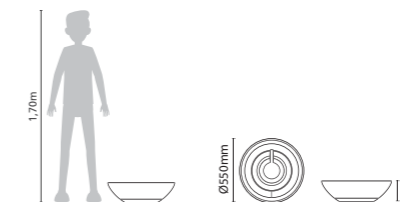

INDI 17 cm REF. 92601/
Volume | Volume | Volumen **19 L**
Capacidade | Capacity | Capacidad **11 kg**

Cores | Colors | Colores