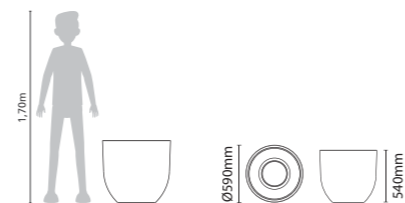

*A medida do Vaso Indi é referente ao diâmetro da boca.

*The Indi planter sizes refer to the diameter of the opening.

*La medida de la maceta Indi se refiere al diámetro de la boca.

PRATO INCLUSO
DISH INCLUDED | PLATO INCLUIDO

Cores | Colors | Colores

THAI

TRAMONTINA

THAI 67 cm REF. 92792/
Volume | Volume | Volumen 84 L
Capacidade | Capacity | Capacidad 49 kg

THAI 58 cm REF. 92793/
Volume | Volume | Volumen 55 L
Capacidade | Capacity | Capacidad 32 kg

THAI 48 cm REF. 92794/
Volume | Volume | Volumen 30 L
Capacidade | Capacity | Capacidad 17 kg

Cores | Colors | Colores

Cores | Colors | Colores

Cores | Colors | Colores

LAOS

TRAMONTINA

NOVIDADE
NEW | NUEVO

VASO PP
VASE PP | MACETERO PP

LAOS 54 cm REF. 92795/
Volume | Volume | Volumen 85 L
Capacidade | Capacity | Capacidad 50 kg

Cores | Colors | Colores

LAOS 45 cm REF. 92796/
Volume | Volume | Volumen 51 L
Capacidade | Capacity | Capacidad 30 kg