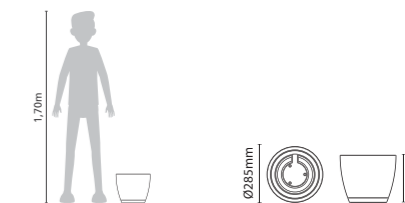

TAMANHOS VASOS TRAMONTINA

TRAMONTINA PLANTER SIZES | TAMAÑOS MACETAS TRAMONTINA

	GG	G	M	P	PP				
GIPSY	90 cm	THAI	58 cm	THAI	48 cm	EGÍPCIO	39 cm	EGÍPCIO	29 cm
GREGO	80 cm	INDI*	55 cm	LAOS	45 cm	LAOS	38 cm	LAOS	28 cm
GIPSY	70 cm	GIPSY	55 cm	EGÍPCIO	45 cm	ROMANO	38 cm	INCA	24 cm
THAI	67 cm	EGÍPCIO	54 cm	INCA	45 cm	INCA	38 cm	ASTECA	24 cm
GREGO	65 cm	LAOS	54 cm	ROMANO	45 cm	ASTECA	38 cm		
INDI*	65 cm	GREGO	50 cm	INDI*	40 cm	ROMANO	32 cm		
						INCA	32 cm		
						ASTECA	32 cm		

*A medida do Vaso Indi é referente ao diâmetro da boca.

*The Indi planter sizes refer to the diameter of the opening.

*La medida de la maceta Indi se refiere al diámetro de la boca.

PRATO INCLUSO
DISH INCLUDED | PLATO INCLUIDO

ASTECA 32 cm REF. 92604/
Volume | Volume | Volumen **26 L**
Capacidade | Capacity | Capacidad **15 kg**

Cores | Colors | Colores
/110 /109 /210 /024 /054

ASTECA 24 cm REF. 92605/
Volume | Volume | Volumen **9 L**
Capacidade | Capacity | Capacidad **5 kg**