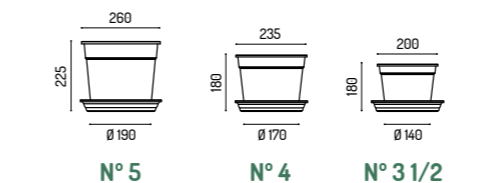

ADAPTACIÓN TOTAL

Pueden recibir la tierra directamente o se pueden usar como cachepot. Pensadas para contener todos los tamaños de baldes comercializados.

TAMANHOS BALDES

POT SIZES | TAMAÑOS BALDES

	PP	P	M	G	GG
ASTECA	n° 4	n° 7	-	-	-
INDI	-	-	-	-	-
GIPSY	-	-	-	n° 5	n° 7
THAI	-	-	n° 5	n° 6	n° 7
LAOS	n° 5	n° 6	n° 7	n° 8	-
INCA	n° 4	n° 7	n° 8	-	-
GREGO	-	-	-	n° 5	n° 5
EGÍPCIO	n° 4	n° 5	n° 6	n° 7	-
ROMANO	-	n° 6	n° 8	-	-

*Na tabela estão citados os maiores tamanhos de baldes que podem ser usados em cada vaso.

*The table shows the maximum pot size that can be used in each planter.

*En la tabla están citados los tamaños más grandes de baldes que se pueden usar en cada maceta.

TAMANHOS VASOS TRAMONTINA

TRAMONTINA PLANTER SIZES | TAMAÑOS MACETAS TRAMONTINA

	GG	G	M	P	PP				
GIPSY	90 cm	THAI	58 cm	THAI	48 cm	EGÍPCIO	39 cm	EGÍPCIO	29 cm
GREGO	80 cm	INDI*	55 cm	LAOS	45 cm	LAOS	38 cm	LAOS	28 cm
GIPSY	70 cm	GIPSY	55 cm	EGÍPCIO	45 cm	ROMANO	38 cm	INCA	24 cm
THAI	67 cm	EGÍPCIO	54 cm	INCA	45 cm	INCA	38 cm	ASTECA	24 cm
GREGO	65 cm	LAOS	54 cm	ROMANO	45 cm	ASTECA	38 cm		
INDI*	65 cm	GREGO	50 cm	INDI*	40 cm	ROMANO	32 cm		
						INCA	32 cm		
						ASTECA	32 cm		

*A medida do Vaso Indi é referente ao diâmetro da boca.

*The Indi planter sizes refer to the diameter of the opening.

*La medida de la maceta Indi se refiere al diámetro de la boca.

PRATO INCLUSO
DISH INCLUDED | PLATO INCLUIDO