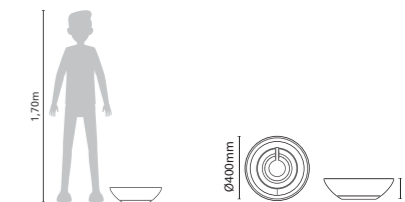

INDI 13 cm REF. 92602/
Volume | Volume | Volumen **8 L**
Capacidade | Capacity | Capacidad **4,5 kg**

Cores | Colors | Colores