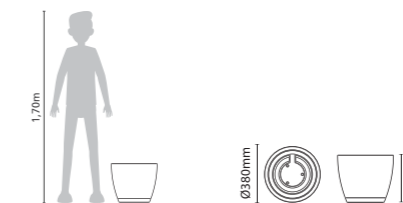

TAMANHOS VASOS TRAMONTINA

TRAMONTINA PLANTER SIZES | TAMAÑOS MACETAS TRAMONTINA

	GG	G	M	P	PP				
GIPSY	90 cm	THAI	58 cm	THAI	48 cm	EGÍPCIO	39 cm	EGÍPCIO	29 cm
GREGO	80 cm	INDI*	55 cm	LAOS	45 cm	LAOS	38 cm	LAOS	28 cm
GIPSY	70 cm	GIPSY	55 cm	EGÍPCIO	45 cm	ROMANO	38 cm	INCA	24 cm
THAI	67 cm	EGÍPCIO	54 cm	INCA	45 cm	INCA	38 cm	ASTECA	24 cm
GREGO	65 cm	LAOS	54 cm	ROMANO	45 cm	ASTECA	38 cm		
INDI*	65 cm	GREGO	50 cm	INDI*	40 cm	ROMANO	32 cm		
						INCA	32 cm		
						ASTECA	32 cm		

*A medida do Vaso Indi é referente ao diâmetro da boca.

*The Indi planter sizes refer to the diameter of the opening.

*La medida de la maceta Indi se refiere al diámetro de la boca.

PRATO INCLUSO
DISH INCLUDED | PLATO INCLUIDO

ASTECA 32 cm REF. 92604/
Volume | Volume | Volumen **26 L**
Capacidade | Capacity | Capacidad **15 kg**

Cores | Colors | Colores
/110 /109 /210 /024 /054

ASTECA 24 cm REF. 92605/
Volume | Volume | Volumen **9 L**
Capacidade | Capacity | Capacidad **5 kg**