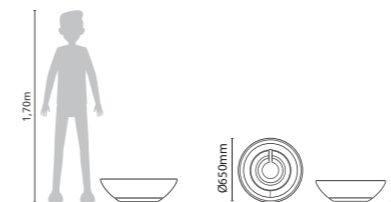

TAMANHOS VASOS TRAMONTINA

TRAMONTINA PLANTER SIZES | TAMAÑOS MACETAS TRAMONTINA

	GG	G	M	P	PP				
GIPSY	90 cm	THAI	58 cm	THAI	48 cm	EGÍPCIO	39 cm	EGÍPCIO	29 cm
GREGO	80 cm	INDI*	55 cm	LAOS	45 cm	LAOS	38 cm	LAOS	28 cm
GIPSY	70 cm	GIPSY	55 cm	EGÍPCIO	45 cm	ROMANO	38 cm	INCA	24 cm
THAI	67 cm	EGÍPCIO	54 cm	INCA	45 cm	INCA	38 cm	ASTECA	24 cm
GREGO	65 cm	LAOS	54 cm	ROMANO	45 cm	ASTECA	38 cm		
INDI*	65 cm	GREGO	50 cm	INDI*	40 cm	ROMANO	32 cm		
						INCA	32 cm		
						ASTECA	32 cm		

*A medida do Vaso Indi é referente ao diâmetro da boca.

*The Indi planter sizes refer to the diameter of the opening.

*La medida de la maceta Indi se refiere al diámetro de la boca.

PRATO INCLUSO
DISH INCLUDED | PLATO INCLUIDO

ASTECA 32 cm REF. 92604/
Volume | Volume | Volumen **26 L**
Capacidade | Capacity | Capacidad **15 kg**

Cores | Colors | Colores
/110 /109 /210 /024 /054

ASTECA 24 cm REF. 92605/
Volume | Volume | Volumen **9 L**
Capacidade | Capacity | Capacidad **5 kg**

Cores | Colors | Colores
/110 /109 /210 /024 /054

PRATO INCLUSO
DISH INCLUDED | PLATO INCLUIDO

INDI

TRAMONTINA

NOVIDADE
NEW | NUEVO
COLEÇÃO
COLLECTION | COLECCIÓN

INDI 22 cm REF. 92600/
Volume | Volume | Volumen **34 L**
Capacidade | Capacity | Capacidad **18 kg**