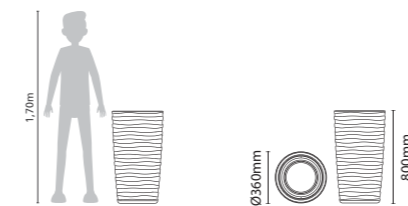

INCA 38 cm REF. 92787/
Volume | Volume | Volumen 38 L
Capacidade | Capacity | Capacidad 22 kg

Cores | Colors | Colores
 /000 /007 /010 /109 /210

INCA 32 cm REF. 92788/
Volume | Volume | Volumen 26 L
Capacidade | Capacity | Capacidad 15 kg

Cores | Colors | Colores
 /000 /007 /010 /109 /210

INCA 24 cm REF. 92764/
Volume | Volume | Volumen 9 L
Capacidade | Capacity | Capacidad 5 kg

Cores | Colors | Colores
 /000 /007 /010 /109 /210

GREGO

TRAMONTINA

GREGO 80 cm REF. 92780/
Volume | Volume | Volumen 56 L
Capacidade | Capacity | Capacidad 33 kg

Cores | Colors | Colores
 /000 /007 /010 /109 /210

GREGO 65 cm REF. 92781/
Volume | Volume | Volumen 43 L
Capacidade | Capacity | Capacidad 25 kg