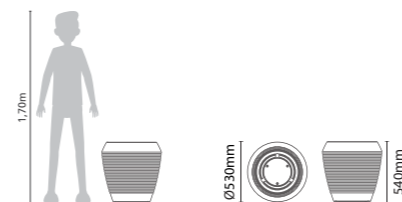

GREGO 80 cm REF. 92780/
Volume | Volume | Volumen 56 L
Capacidade | Capacity | Capacidad 33 kg

Cores | Colors | Colores
 /000 /007 /010 /109 /210

GREGO 65 cm REF. 92781/
Volume | Volume | Volumen 43 L
Capacidade | Capacity | Capacidad 25 kg

Cores | Colors | Colores
 /000 /007 /010 /109 /210

GIPSY 50 cm REF. 92782/
Volume | Volume | Volumen 31 L
Capacidade | Capacity | Capacidad 18 kg

Cores | Colors | Colores
 /000 /007 /010 /109 /210

EGÍPCIO

TRAMONTINA

NOVIDADE
NEW | NUEVO

VASO PP
VASE PP | MACETERO PP

EGÍPCIO 54 cm REF. 92783/
Volume | Volume | Volumen 73 L
Capacidade | Capacity | Capacidad 43 kg

Cores | Colors | Colores

EGÍPCIO 45 cm REF. 92784/
Volume | Volume | Volumen 40 L
Capacidade | Capacity | Capacidad 23 kg