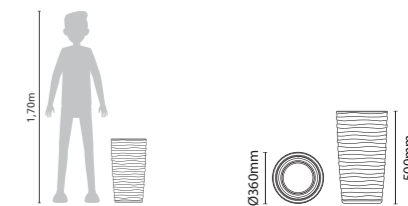

GIPSY 50 cm REF. 92782/
Volume | Volume | Volumen 31 L
Capacidade | Capacity | Capacidad 18 kg

Cores | Colors | Colores
/000 /007 /010 /109 /210