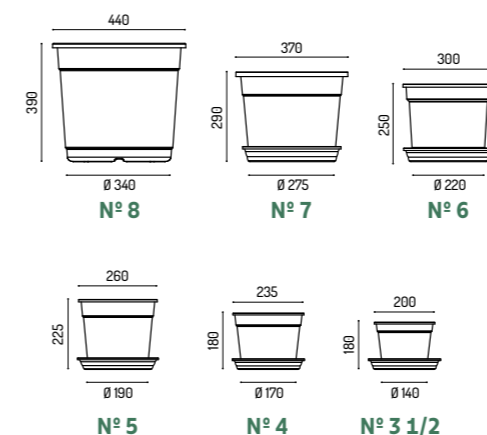

TAMANHOS BALDES

	PP	P	M	G	GG
ASTECA	nº 4	nº 7	-	-	-
GIPSY	-	-	-	nº 5	nº 7
THAI	-	-	nº 5	nº 6	nº 7
LAOS	nº 5	nº 6	nº 7	nº 8	-
INCA	nº 4	nº 7	nº 8	-	-
GREGO	-	-	-	nº 5	nº 5
EGÍPCIO	nº 4	nº 5	nº 6	nº 7	-
ROMANO	-	nº 6	nº 8	-	-

EXEMPLOS DO USO DE BALDES

*O vaso Indi e as floreiras malaia e andaluz não comportam balde.

CORES E ACABAMENTOS

ANDALUZ | MALAIA | THAI | LAOS | ASTECA | INDI | GIPSY

MALAIA | GREGO | EGÍPCIO | INCA | ROMANO

*As cores /024 e /054 são somente para o vaso Asteca.

*Na tabela estão citados os maiores tamanhos de baldes que podem ser usados em cada vaso.

TAMANHOS VASOS TRAMONTINA

	GG	G	M	P	PP				
GIPSY	90 cm	THAI	58 cm	THAI	48 cm	EGÍPCIO	39 cm	EGÍPCIO	29 cm
GREGO	80 cm	INDI*	55 cm	LAOS	45 cm	LAOS	38 cm	LAOS	28 cm
GIPSY	70 cm	GIPSY	55 cm	EGÍPCIO	45 cm	ROMANO	38 cm	INCA	24 cm
THAI	67 cm	EGÍPCIO	54 cm	INCA	45 cm	INCA	38 cm	ASTECA	24 cm
GREGO	65 cm	LAOS	54 cm	ROMANO	45 cm	ASTECA	38 cm		
INDI*	65 cm	GREGO	50 cm	INDI*	40 cm	ROMANO	32 cm		
MALAIA		ANDALUZ	53 cm	ANDALUZ	43 cm	ANDALUZ	33 cm		
						INCA	32 cm		
						ASTECA	32 cm		

*A medida do Vaso Indi é referente ao diâmetro da boca.

Malaiia

TRAMONTINA

NOVIDADE
COLEÇÃO

MALAIIA	REF. 92653/
Volume	15 L
Capacidade	9 kg

Cores

Andaluz

TRAMONTINA