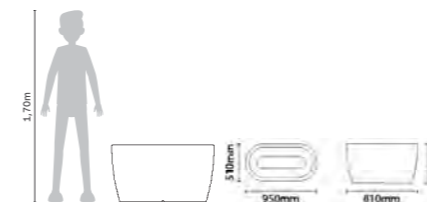

*As cores /024 e /054 são somente para o vaso Asteca.

*Na tabela estão citados os maiores tamanhos de baldes que podem ser usados em cada vaso.

TAMANHOS VASOS TRAMONTINA

	GG	G	M	P	PP				
GIPSY	90 cm	THAI	58 cm	THAI	48 cm	EGÍPCIO	39 cm	EGÍPCIO	29 cm
GREGO	80 cm	INDI*	55 cm	LAOS	45 cm	LAOS	38 cm	LAOS	28 cm
GIPSY	70 cm	GIPSY	55 cm	EGÍPCIO	45 cm	ROMANO	38 cm	INCA	24 cm
THAI	67 cm	EGÍPCIO	54 cm	INCA	45 cm	INCA	38 cm	ASTECA	24 cm
GREGO	65 cm	LAOS	54 cm	ROMANO	45 cm	ASTECA	38 cm		
INDI*	65 cm	GREGO	50 cm	INDI*	40 cm	ROMANO	32 cm		
MALAIA		ANDALUZ	53 cm	ANDALUZ	43 cm	ANDALUZ	33 cm		
						INCA	32 cm		
						ASTECA	32 cm		

*A medida do Vaso Indi é referente ao diâmetro da boca.

Malaiia

TRAMONTINA

NOVIDADE
COLEÇÃO

MALAIIA	REF. 92653/
Volume	15 L
Capacidade	9 kg

Cores

Andaluz

TRAMONTINA

NOVIDADE
COLEÇÃO

ANDALUZ 53 cm	REF. 92650/
Volume	161 L
Capacidade	94 kg

ANDALUZ 43 cm	REF. 92651/
Volume	83 L
Capacidade	48 kg

ANDALUZ 33 cm	REF. 92652/
Volume	37 L
Capacidade	22 kg

Prato incluso

Asteca

TRAMONTINA

ASTECA 38 cm	REF. 92603/
Volume	38 L
Capacidade	22 kg

ASTECA 32 cm	REF. 92604/
Volume	26 L
Capacidade	15 kg

ASTECA 24 cm	REF. 92605/
Volume	9 L
Capacidade	5 kg

Cores

Cores

Cores

Prato incluso

Indi