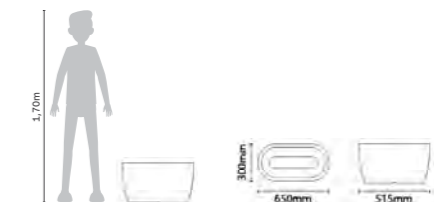

*As cores /024 e /054 são somente para o vaso Asteca.

*Na tabela estão citados os maiores tamanhos de baldes que podem ser usados em cada vaso.

TAMANHOS VASOS TRAMONTINA

	GG	G	M	P	PP				
GIPSY	90 cm	THAI	58 cm	THAI	48 cm	EGÍPCIO	39 cm	EGÍPCIO	29 cm
GREGO	80 cm	INDI*	55 cm	LAOS	45 cm	LAOS	38 cm	LAOS	28 cm
GIPSY	70 cm	GIPSY	55 cm	EGÍPCIO	45 cm	ROMANO	38 cm	INCA	24 cm
THAI	67 cm	EGÍPCIO	54 cm	INCA	45 cm	INCA	38 cm	ASTECA	24 cm
GREGO	65 cm	LAOS	54 cm	ROMANO	45 cm	ASTECA	38 cm		
INDI*	65 cm	GREGO	50 cm	INDI*	40 cm	ROMANO	32 cm		
MALAIA		ANDALUZ	53 cm	ANDALUZ	43 cm	ANDALUZ	33 cm		
						INCA	32 cm		
						ASTECA	32 cm		

*A medida do Vaso Indi é referente ao diâmetro da boca.

Malaiia

TRAMONTINA

NOVIDADE
COLEÇÃO

MALAIIA	REF. 92653/
Volume	15 L
Capacidade	9 kg

Cores

Andaluz

TRAMONTINA

NOVIDADE
COLEÇÃO

ANDALUZ 53 cm	REF. 92650/
Volume	161 L
Capacidade	94 kg

ANDALUZ 43 cm	REF. 92651/
Volume	83 L
Capacidade	48 kg

ANDALUZ 33 cm	REF. 92652/
Volume	37 L
Capacidade	22 kg

Prato incluso

Asteca

TRAMONTINA

ASTECA 38 cm	REF. 92603/
Volume	38 L
Capacidade	22 kg

ASTECA 32 cm	REF. 92604/
Volume	26 L
Capacidade	15 kg

ASTECA 24 cm	REF. 92605/
Volume	9 L
Capacidade	5 kg

Cores

Cores

Cores

Prato incluso

Indi