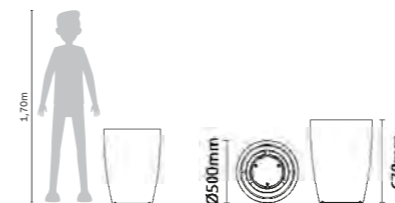

ASTECA 38 cm	REF. 92603/
Volume	38 L
Capacidade	22 kg

ASTECA 32 cm	REF. 92604/
Volume	26 L
Capacidade	15 kg

ASTECA 24 cm	REF. 92605/
Volume	9 L
Capacidade	5 kg

Cores

Cores

Cores

Prato incluso

Indi

TRAMONTINA

INDI 22 cm REF. 92600/
 Volume 34 L
 Capacidade 18 kg

Cores
 /110 /109 /210

INDI 17 cm REF. 92601/
 Volume 19 L
 Capacidade 11 kg

Cores
 /110 /109 /210

INDI 13 cm REF. 92602/
 Volume 8 L
 Capacidade 4,5 kg

Cores
 /110 /109 /210

Gipsy

TRAMONTINA

GIPSY 90 cm	REF. 92774/
Volume	149 L
Capacidade	87 kg

Cores

GIPSY 70 cm	REF. 92775/
Volume	82 L
Capacidade	48 kg

Cores

GIPSY 55 cm	REF. 92776/
Volume	39 L
Capacidade	23 kg

Cores

Thai

THAI 67 cm	REF. 92792/
Volume	84 L
Capacidade	49 kg

THAI 58 cm	REF. 92793/
Volume	55 L
Capacidade	32 kg

THAI 48 cm	REF. 92794/
Volume	30 L
Capacidade	17 kg

Laos

LAOS 54 cm	REF. 92795/
Volume	85 L
Capacidade	50 kg