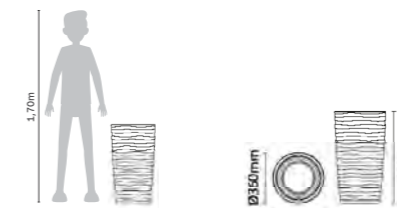

Cores

LAOS 45 cm	REF. 92796/
Volume	51 L
Capacidade	30 kg

Cores

LAOS 38 cm	REF. 92797/
Volume	37 L
Capacidade	21 kg

Cores

LAOS 28 cm	REF. 92766/
Volume	14 L
Capacidade	8 kg

Cores

Inca

INCA 45 cm	REF. 92786/
Volume	54 L
Capacidade	31 kg

INCA 38 cm	REF. 92787/
Volume	38 L
Capacidade	22 kg

INCA 32 cm	REF. 92788/
Volume	26 L
Capacidade	15 kg

INCA 24 cm	REF. 92764/
Volume	9 L
Capacidade	5 kg

Grego

TRAMONTINA

GREGO 80 cm REF. 92780/
 Volume 56 L
 Capacidade 33 kg

GREGO 65 cm REF. 92781/
 Volume 43 L
 Capacidade 25 kg

GIPSY 50 cm REF. 92782/
 Volume 31 L
 Capacidade 18 kg

Egípcio

EGÍPCIO 54 cm REF. 92783/
 Volume 73 L
 Capacidade 43 kg