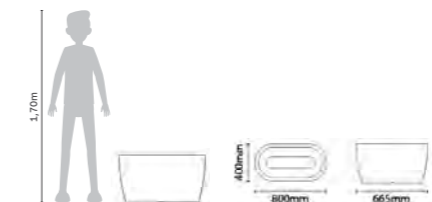

*As cores /024 e /054 são somente para o vaso Asteca.

*Na tabela estão citados os maiores tamanhos de baldes que podem ser usados em cada vaso.

TAMANHOS VASOS TRAMONTINA

	GG	G	M	P	PP				
GIPSY	90 cm	THAI	58 cm	THAI	48 cm	EGÍPCIO	39 cm	EGÍPCIO	29 cm
GREGO	80 cm	INDI*	55 cm	LAOS	45 cm	LAOS	38 cm	LAOS	28 cm
GIPSY	70 cm	GIPSY	55 cm	EGÍPCIO	45 cm	ROMANO	38 cm	INCA	24 cm
THAI	67 cm	EGÍPCIO	54 cm	INCA	45 cm	INCA	38 cm	ASTECA	24 cm
GREGO	65 cm	LAOS	54 cm	ROMANO	45 cm	ASTECA	38 cm		
INDI*	65 cm	GREGO	50 cm	INDI*	40 cm	ROMANO	32 cm		
MALAIA		ANDALUZ	53 cm	ANDALUZ	43 cm	ANDALUZ	33 cm		
						INCA	32 cm		
						ASTECA	32 cm		

*A medida do Vaso Indi é referente ao diâmetro da boca.

Malaiia

TRAMONTINA

NOVIDADE
COLEÇÃO

MALAIIA	REF. 92653/
Volume	15 L
Capacidade	9 kg

Cores

Andaluz

TRAMONTINA

NOVIDADE
COLEÇÃO

ANDALUZ 53 cm	REF. 92650/
Volume	161 L
Capacidade	94 kg

ANDALUZ 43 cm	REF. 92651/
Volume	83 L
Capacidade	48 kg

ANDALUZ 33 cm	REF. 92652/
Volume	37 L
Capacidade	22 kg

Prato incluso

Asteca

TRAMONTINA

ASTECA 38 cm	REF. 92603/
Volume	38 L
Capacidade	22 kg

ASTECA 32 cm	REF. 92604/
Volume	26 L
Capacidade	15 kg

ASTECA 24 cm	REF. 92605/
Volume	9 L
Capacidade	5 kg

Cores

Cores

Cores

Prato incluso

Indi