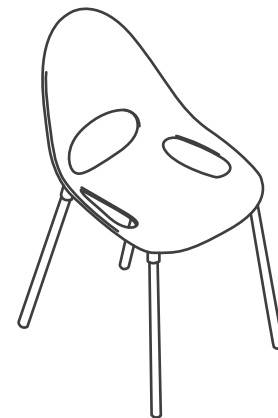

TRAMONTINA

SUMMA

Elisa 92054/

COMPONENTES

PARTS | COMPONENTES

- 1 concha de polipropileno;
- 4 pernas de alumínio anodizado;
- 4 parafusos tipo Phillips.
- 1 polypropylene seat;
- 4 anodized aluminum legs;
- 4 Phillips head screws.
- 1 asiento de polipropileno;
- 4 patas de aluminio anodizado;
- 4 tornillos Phillips.

ORIENTAÇÕES

INSTRUCTIONS | ORIENTACIONES

- Não subir no assento;
- Evitar jogar-se sobre a cadeira;
- Transportar com cuidado;
- Revise os parafusos periodicamente;
- Limpar com água e sabão neutro.
- Do not climb on the seat;
- Do not throw yourself on the chair;
- Transport carefully;
- Check the screws periodically;
- Clean with water and mild soap.
- No subirse al asiento;
- Evitar tirarse sobre la silla;
- Transportar con cuidado;
- Revise los tornillos periódicamente;
- Limpiar con agua y jabón neutro.

ATENÇÃO

WARNING | ATENCIÓN

Para sua segurança e a maior durabilidade do produto, siga corretamente as instruções de montagem.

For your own safety and for a longer product life, follow the assembly instructions correctly.

Para su seguridad y mayor durabilidad del producto siga correctamente las orientaciones de montaje.

MONTAGEM

ASSEMBLY | MONTAJE

1

2

3

GARANTIA

WARRANTY | GARANTÍA

Garantia de 1 ano contra defeitos de fabricação. A garantia não inclui assistência técnica ou reparos e troca de partes por mau uso.

One year warranty against manufacturing defects. The warranty does not include technical assistance or repairs or new parts due to improper use.

Garantía de 1 año contra defectos de fábrica. La garantía no incluye asistencia técnica, reparación ni cambio de partes por uso inadecuado.