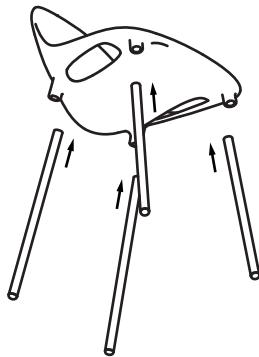

TRAMONTINA

SUMMA

Elisa 92054/

COMPONENTES

PARTS | COMPONENTES

- 1 concha de polipropileno;
- 4 pernas de alumínio anodizado;
- 4 parafusos tipo Phillips.
- 1 polypropylene seat;
- 4 anodized aluminum legs;
- 4 Phillips head screws.
- 1 asiento de polipropileno;
- 4 patas de aluminio anodizado;
- 4 tornillos Phillips.

ORIENTAÇÕES

INSTRUCTIONS | ORIENTACIONES

- Não subir no assento;
- Evitar jogar-se sobre a cadeira;
- Transportar com cuidado;
- Revise os parafusos periodicamente;
- Limpar com água e sabão neutro.
- Do not climb on the seat;
- Do not throw yourself on the chair;
- Transport carefully;
- Check the screws periodically;
- Clean with water and mild soap.
- No subirse al asiento;
- Evitar tirarse sobre la silla;
- Transportar con cuidado;
- Revise los tornillos periódicamente;
- Limpiar con agua y jabón neutro.

ATENÇÃO

WARNING | ATENCIÓN

Para sua segurança e a maior durabilidade do produto, siga corretamente as instruções de montagem.

For your own safety and for a longer product life, follow the assembly instructions correctly.

Para su seguridad y mayor durabilidad del producto siga correctamente las orientaciones de montaje.

MONTAGEM

ASSEMBLY | MONTAJE

1