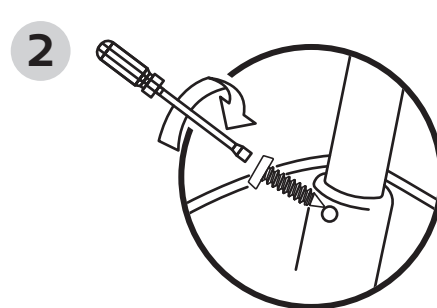

TRAMONTINA

SUMMA

Vanda 92053/

COMPONENTES

PARTS | COMPONENTES

- 1 concha de polipropileno;
- 4 pernas de alumínio anodizado;
- 4 parafusos tipo Phillips.
- 1 polypropylene seat;
- 4 anodized aluminum legs;
- 4 Phillips head screws.
- 1 asiento de polipropileno;
- 4 patas de aluminio anodizado;
- 4 tornillos Phillips.

ORIENTAÇÕES

INSTRUCTIONS | ORIENTACIONES

- Não subir no assento;
- Evitar jogar-se sobre a cadeira;
- Transportar com cuidado;
- Revise os parafusos periodicamente;
- Limpar com água e sabão neutro.
- Do not climb on the seat;
- Do not throw yourself on the chair;
- Transport carefully;
- Check the screws periodically;
- Clean with water and mild soap.
- No subirse al asiento;
- Evitar tirarse sobre la silla;
- Transportar con cuidado;
- Revise los tornillos periódicamente;
- Limpiar con agua y jabón neutro.

ATENÇÃO

WARNING | ATENCIÓN

Para sua segurança e a maior durabilidade do produto, siga corretamente as instruções de montagem.

For your own safety and for a longer product life, follow the assembly instructions correctly.

Para su seguridad y mayor durabilidad del producto siga correctamente las orientaciones de montaje.

MONTAGEM

ASSEMBLY | MONTAJE