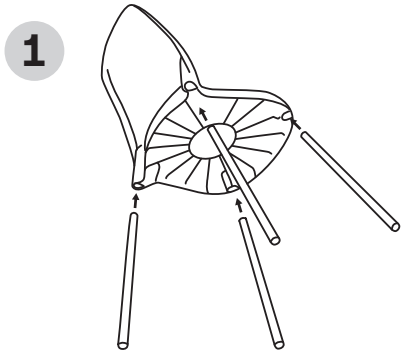

TRAMONTINA

SUMMA

Vanda 92053/

COMPONENTES

PARTS | COMPONENTES

- 1 concha de polipropileno;
- 4 pernas de alumínio anodizado;
- 4 parafusos tipo Phillips.
- 1 polypropylene seat;
- 4 anodized aluminum legs;
- 4 Phillips head screws.
- 1 asiento de polipropileno;
- 4 patas de aluminio anodizado;
- 4 tornillos Phillips.

ORIENTAÇÕES

INSTRUCTIONS | ORIENTACIONES

- Não subir no assento;
- Evitar jogar-se sobre a cadeira;
- Transportar com cuidado;
- Revise os parafusos periodicamente;
- Limpar com água e sabão neutro.
- Do not climb on the seat;
- Do not throw yourself on the chair;
- Transport carefully;
- Check the screws periodically;
- Clean with water and mild soap.
- No subirse al asiento;
- Evitar tirarse sobre la silla;
- Transportar con cuidado;
- Revise los tornillos periódicamente;
- Limpiar con agua y jabón neutro.

ATENÇÃO

WARNING | ATENCIÓN

Para sua segurança e a maior durabilidade do produto, siga corretamente as instruções de montagem.

For your own safety and for a longer product life, follow the assembly instructions correctly.

Para su seguridad y mayor durabilidad del producto siga correctamente las orientaciones de montaje.

MONTAGEM

ASSEMBLY | MONTAJE