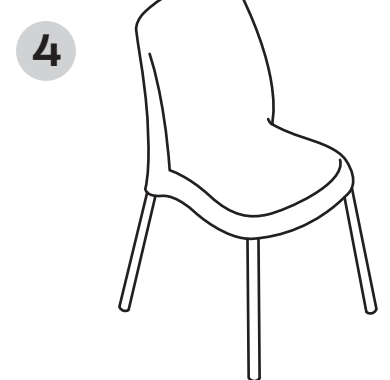

TRAMONTINA

SUMMA

Vanda 92053/

COMPONENTES

PARTS | COMPONENTES

- 1 concha de polipropileno;
- 4 pernas de alumínio anodizado;
- 4 parafusos tipo Phillips.
- 1 polypropylene seat;
- 4 anodized aluminum legs;
- 4 Phillips head screws.
- 1 asiento de polipropileno;
- 4 patas de aluminio anodizado;
- 4 tornillos Phillips.

ORIENTAÇÕES

INSTRUCTIONS | ORIENTACIONES

- Não subir no assento;
- Evitar jogar-se sobre a cadeira;
- Transportar com cuidado;
- Revise os parafusos periodicamente;
- Limpar com água e sabão neutro.
- Do not climb on the seat;
- Do not throw yourself on the chair;
- Transport carefully;
- Check the screws periodically;
- Clean with water and mild soap.
- No subirse al asiento;
- Evitar tirarse sobre la silla;
- Transportar con cuidado;
- Revise los tornillos periódicamente;
- Limpiar con agua y jabón neutro.

ATENÇÃO

WARNING | ATENCIÓN

Para sua segurança e a maior durabilidade do produto, siga corretamente as instruções de montagem.

For your own safety and for a longer product life, follow the assembly instructions correctly.

Para su seguridad y mayor durabilidad del producto siga correctamente las orientaciones de montaje.

MONTAGEM

ASSEMBLY | MONTAJE

GARANTIA

WARRANTY | GARANTÍA

Garantia de 1 ano contra defeitos de fabricação. A garantia não inclui assistência técnica ou reparos e troca de partes por mau uso.

One year warranty against manufacturing defects. The warranty does not include technical assistance or repairs or new parts due to improper use.

Garantía de 1 año contra defectos de fábrica. La garantía no incluye asistencia técnica, reparación ni cambio de partes por uso inadecuado.